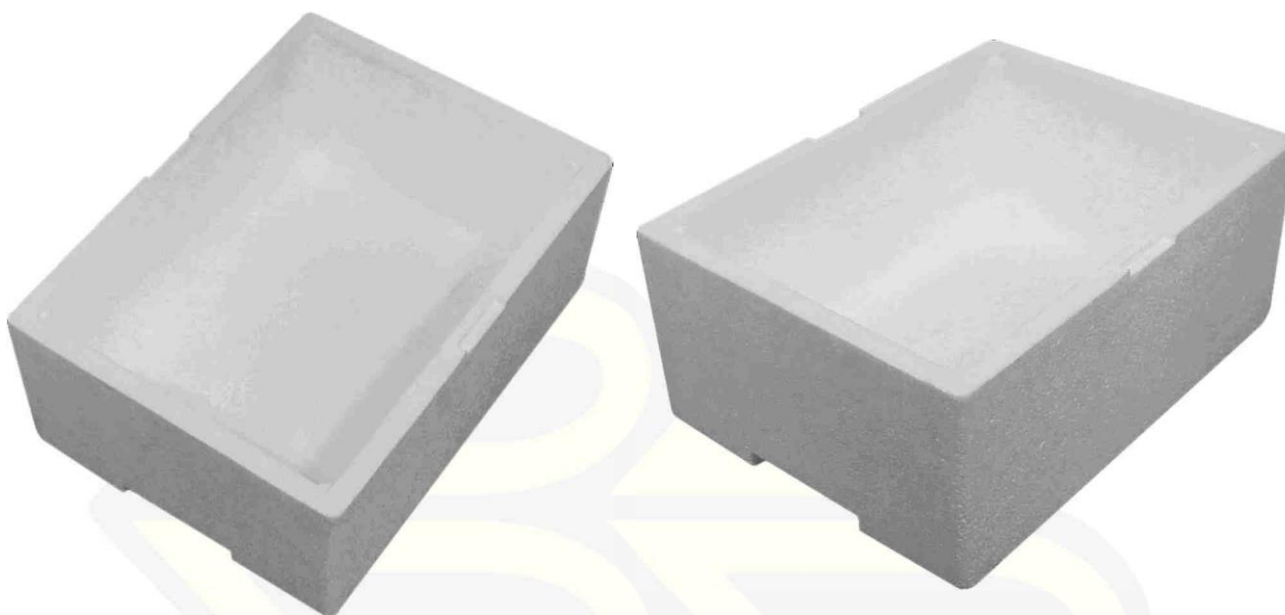

Cassa in polistirolo espanso , generalmente utilizzata per il settore ittico

Assisi con scoli

	13773S	17434S	14352S
Codice:	13773S	17434S	14352S
Dimensioni esterne (mm):	500x300x110	500x300x120	500x300x135
Spessore Bordi (mm):	17	17	17
Dimensioni interne (mm):	465x265x90	465x265x100	465x265x115
Pezzi per bancale:	144-160	136-160	120-160
Serigrafia:	su richiesta	su richiesta	su richiesta
Colori extra :	Azzurro, Giallo.	Azzurro, Giallo.	Azzurro, Giallo.

Cassa in polistirolo espanso , generalmente utilizzata per il settore ortofrutticolo.

Cassa Norcia con smerli

Codice:	19772S
Dimensioni esterne (mm):	395x300x160
Spessore Bordi (mm):	17
Dimensioni interne (mm):	365x265x145
Pezzi per bancale:	140-196
Serigrafia:	su richiesta
Colori extra:	Azzurro, Giallo.

BAZZICA s.r.l.

Via XXV Aprile 10/12 – 06039 Trevi (PG) Italy
Tel. (+39) 0742.38.17.97 Fax – (+39)0742.38.17.97
Cod. Fisc. – Part. I.V.A. IT00663850544
www.bazzica.it – info@bazzica.it

Cassa SR 400

Cassa in polistirolo espanso , generalmente utilizzato per il settore ittico