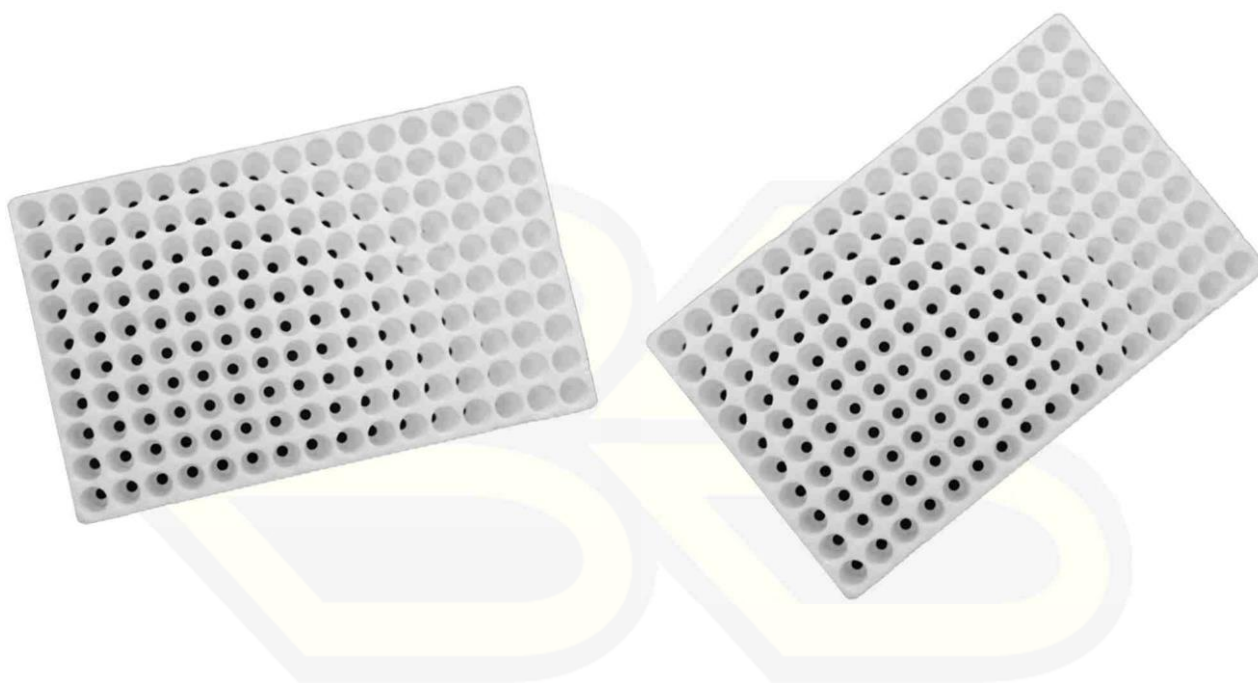

Seminiera 160 Fori

Seminiera in polistirolo espanso 160 Fori rotondi

Seminiera 160 Fori

Codice:	04481S
Dimensioni esterne (mm):	522x324x51
Diametro foro:	28 Utile 47
Pezzi per bancale:	276-368

BAZZICA s.r.l.

Via XXV Aprile 10/12 – 06039 Trevi (PG) Italy
Tel. (+39) 0742.38.17.97 Fax – (+39)0742.38.17.97
Cod. Fisc. – Part. I.V.A. IT00663850544
www.bazzica.it – info@bazzica.it