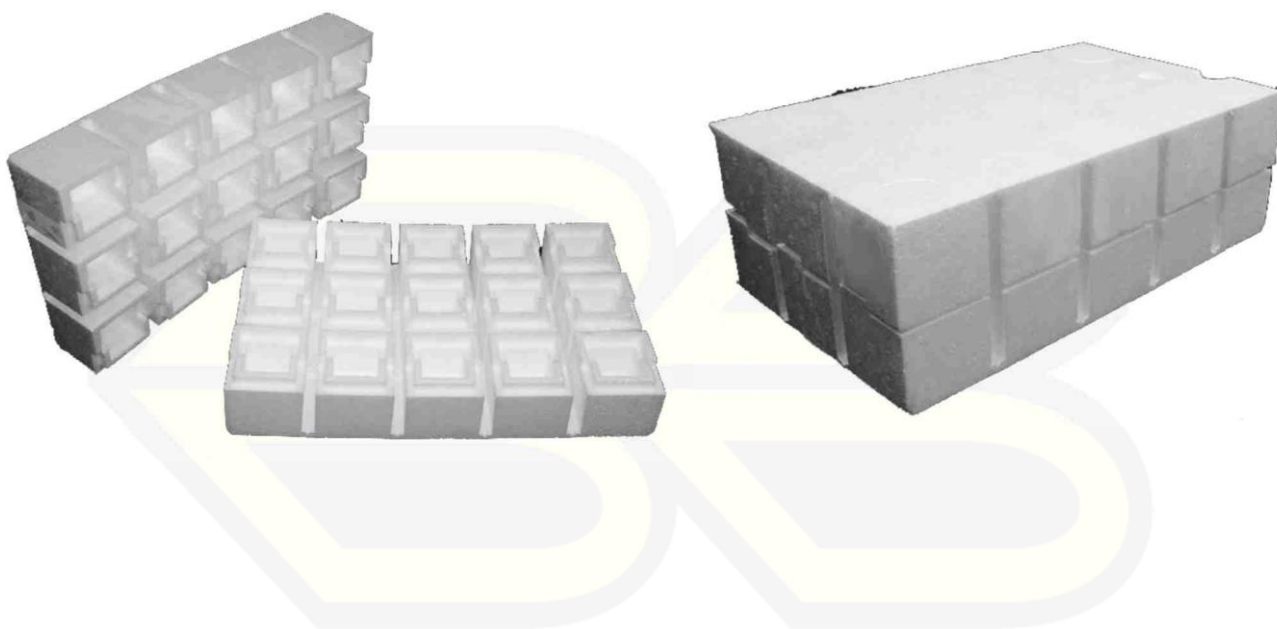

Platò Pappa Reale (15 confezioni)

Platò pappa reale in polistirolo espanso .

Platò Pappa Reale (15 confezioni)

Codice:	04753S
Dimensioni esterne (mm):	400x335x60
Dimensioni interne (mm):	35x35x65 (singolo contenitore)
Pezzi per bancale:	270
Colori:	Bianco, Giallo, Verde, Rosa

BAZZICA s.r.l.

Via XXV Aprile 10/12 – 06039 Trevi (PG) Italy
Tel. (+39) 0742.38.17.97 Fax – (+39)0742.38.17.97
Cod. Fisc. – Part. I.V.A. IT00663850544
www.bazzica.it – info@bazzica.it