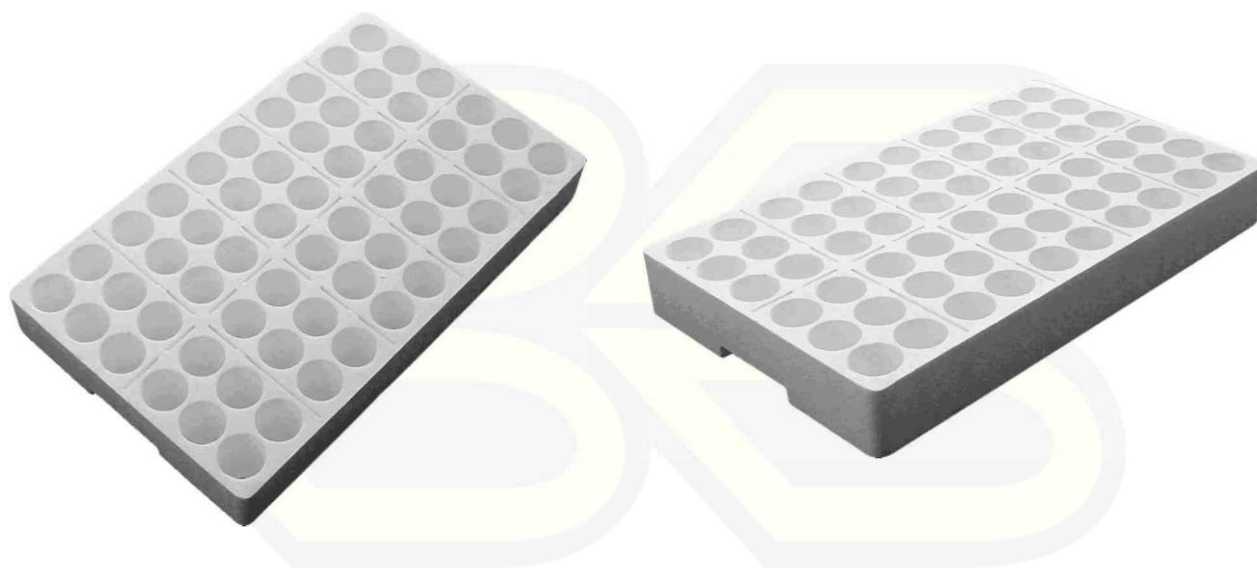

Seminiera 60 Fori Pre-tagliati

Seminiera in polistirolo espanso 60 Fori quadrati ,pre-tagliati ,

Seminiera 60F

Codice:	05024S
Dimensioni esterne (mm):	517x308x66
Diametro foro:	42 Utile 61
Pezzi per bancale:	216-324

BAZZICA s.r.l.

Via XXV Aprile 10/12 – 06039 Trevi (PG) Italy
Tel. (+39) 0742.38.17.97 Fax – (+39)0742.38.17.97
Cod. Fisc. – Part. I.V.A. IT00663850544
www.bazzica.it – info@bazzica.it