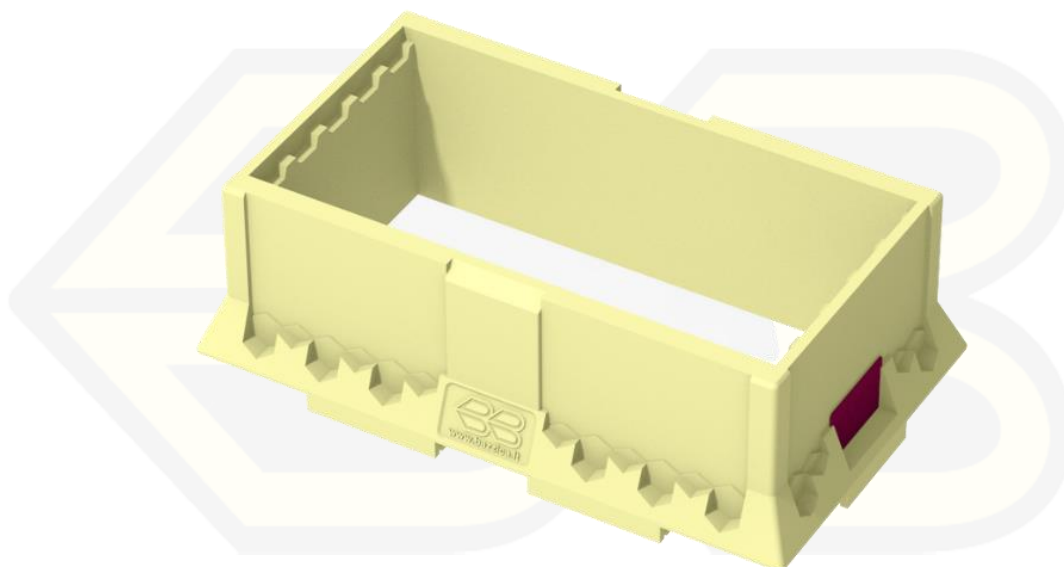

Melario

Melario in polistirolo espanso alta densità a 5 favi.

Melario

Codice:	27121S
Dimensioni esterne (mm):	501x320x180
Dimensioni interne (mm):	476x235x170
Pezzi per bancale:	72-90
Colori:	Bianco, Giallo

BAZZICA s.r.l.

Via XXV Aprile 10/12 – 06039 Trevi (PG) Italy

Tel. (+39) 0742.38.17.97 Fax – (+39)0742.38.17.97

Cod. Fisc. – Part. I.V.A. IT00663850544

www.bazzica.it – info@bazzica.it