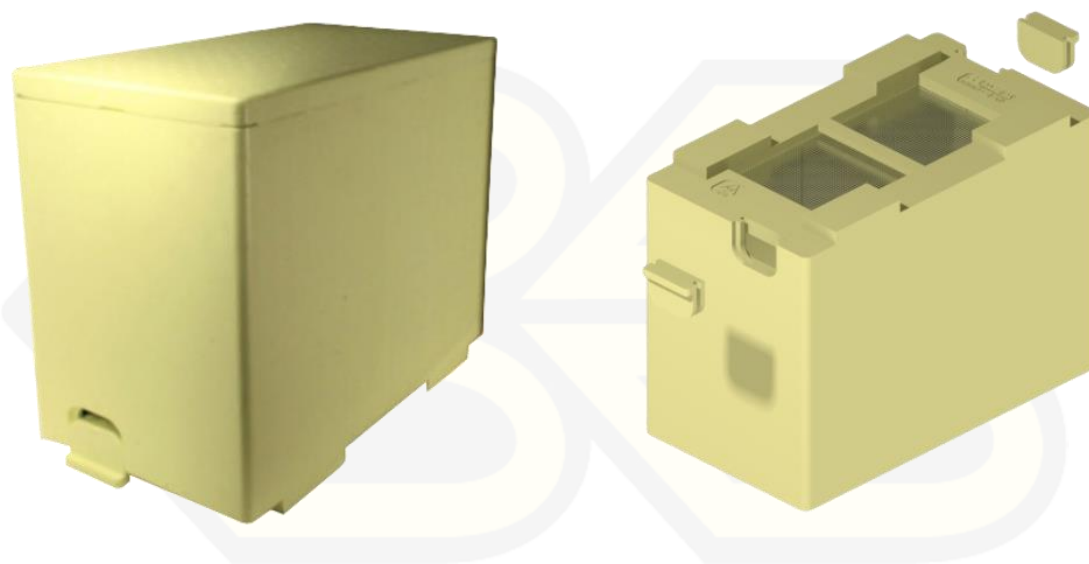

Arnia 6 Telai

Arnia /Portasciami a 6 favi in polistirolo espanso ad alta densità.

Arnia/Cassetto 6 Telai

Codice:	C31642S
Dimensioni esterne (mm):	495x275x390
Dimensioni interne (mm):	455x235x325
Pezzi per bancale:	48-60
Colori:	Bianco, Giallo

BAZZICA s.r.l.

Via XXV Aprile 10/12 – 06039 Trevi (PG) Italy

Tel. (+39) 0742.38.17.97 Fax – (+39)0742.38.17.97

Cod. Fisc. – Part. I.V.A. IT00663850544

www.bazzica.it – info@bazzica.it