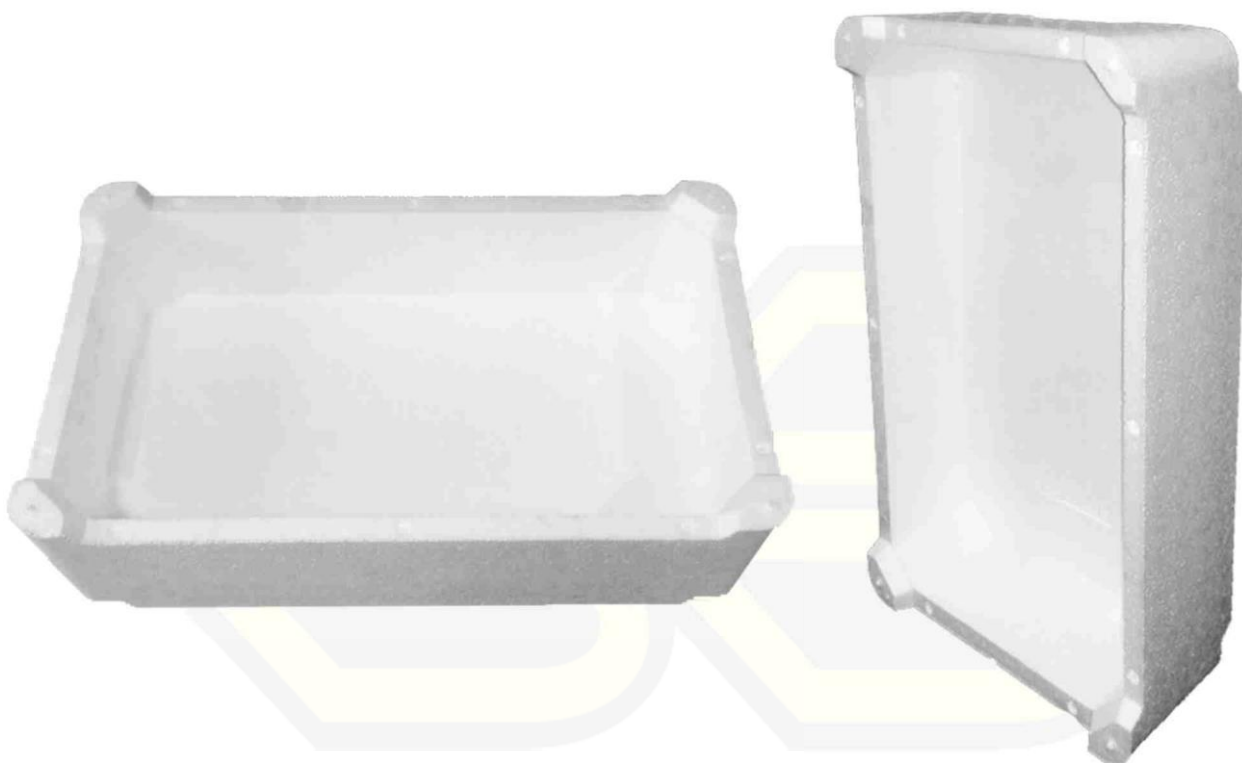

Il Polistirene Espanso Sinterizzato può essere prodotto in densità variabili da 10 a oltre 100 kg/mc, sia da stampi, sia da blocchi, in conformità con le richieste d'utilizzo.

Forme commerciali e applicazione:

Cassa in polistirolo espanso , generalmente utilizzata per il settore ittico

Cassa Trevi Chiusa

Codice:	12437S
Dimensioni esterne (mm):	495x315x115
Spessore Bordi (mm):	18
Dimensioni interne (mm):	455x280x95
Pezzi per bancale:	160-230
Serigrafia:	su richiesta
Colori extra :	Azzurro, Giallo.

Cassa in polistirolo espanso , generalmente utilizzata per il settore ittico.

Cassa Foligno con scoli

Codice:	20578S
Dimensioni esterne (mm):	495x315x120
Spessore Bordi (mm):	15
Dimensioni interne (mm):	460x280x95
Pezzi per bancale:	160-230
Serigrafia:	su richiesta
Colori extra:	Azzurro, Giallo.

Cassa in polistirolo espanso , generalmente utilizzata per il settore ittico

Cassa Assisi senza scoli

Codice:	15973S	16570S	16842S
Dimensioni esterne (mm):	500x300x110	500x300x120	500x300x130
Spessore Bordi (mm):	17	17	17
Dimensioni interne (mm):	465x265x90	465x265x100	465x265x115
Pezzi per bancale:	144-160	136-160	120-160
Serigrafia:	su richiesta	su richiesta	su richiesta
Colori extra :	Azzurro, Giallo.	Azzurro, Giallo.	Azzurro, Giallo.