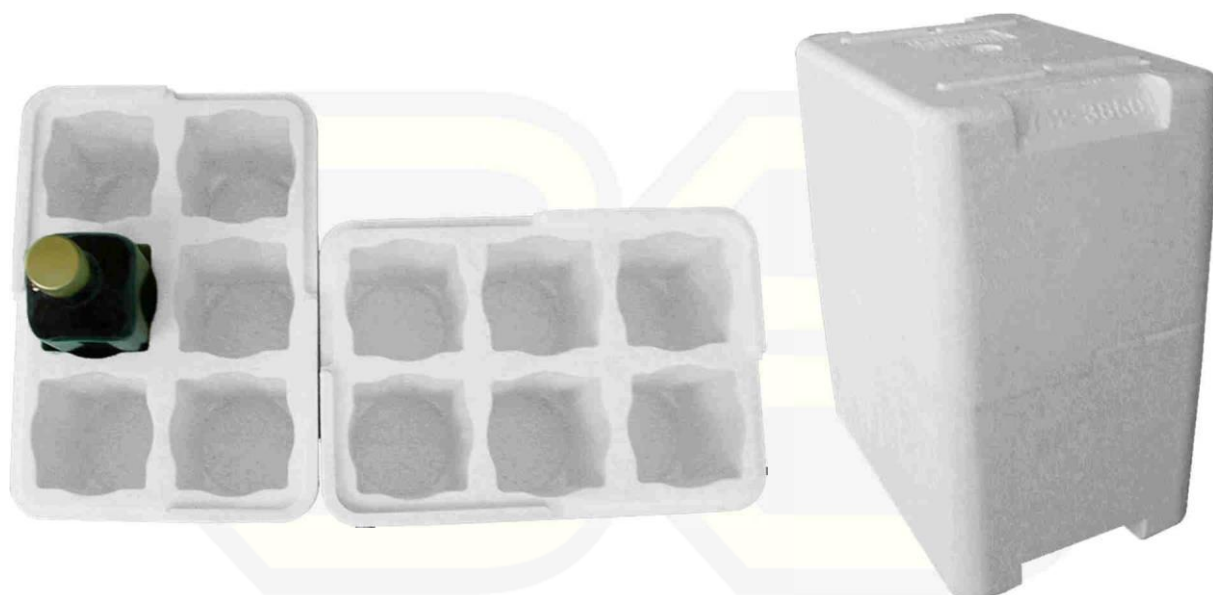

Contenitore in polistirolo espanso - universale- atto a contenere bottiglie rotonde e quadrate da cc 750 come bordolesi normali e bottiglie di olio quadrate.

Le cantinette 6 bott. univer (750cc)

Codice:	04373S
Dimensioni esterne (mm):	295x200x340
Foro diametro (mm):	80 Utile 300
Pezzi per bancale:	126-144
Colori Extra:	Azzurro, Giallo, Verde