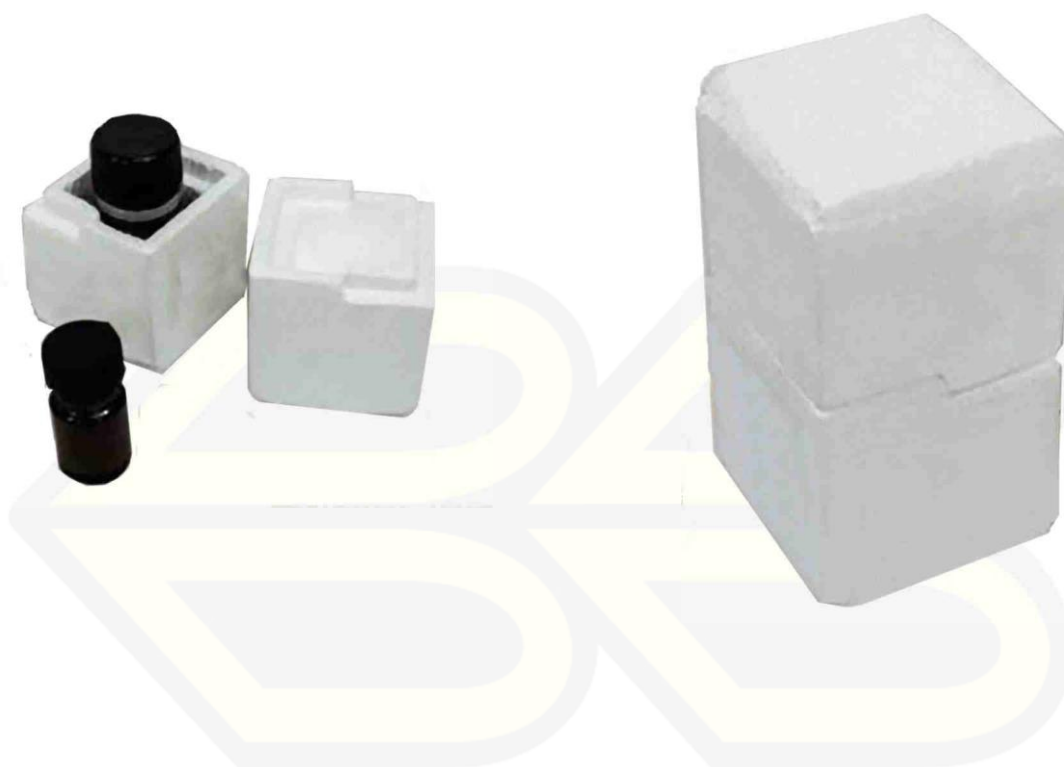

Contenitore Pappa Reale singolo

Contenitore in polistirolo espanso per singole confezioni di pappa reale .

Pappa Reale Singolo

Codice:	24271S
Dimensioni esterne (mm):	58x58x105
Dimensioni interne (mm):	35x35x65
Pezzi per bancale:	230
Colori:	Bianco, Giallo, Verde, Rosa

BAZZICA s.r.l.

Via XXV Aprile 10/12 – 06039 Trevi (PG) Italy
Tel. (+39) 0742.38.17.97 Fax – (+39)0742.38.17.97
Cod. Fisc. – Part. I.V.A. IT00663850544
www.bazzica.it – info@bazzica.it