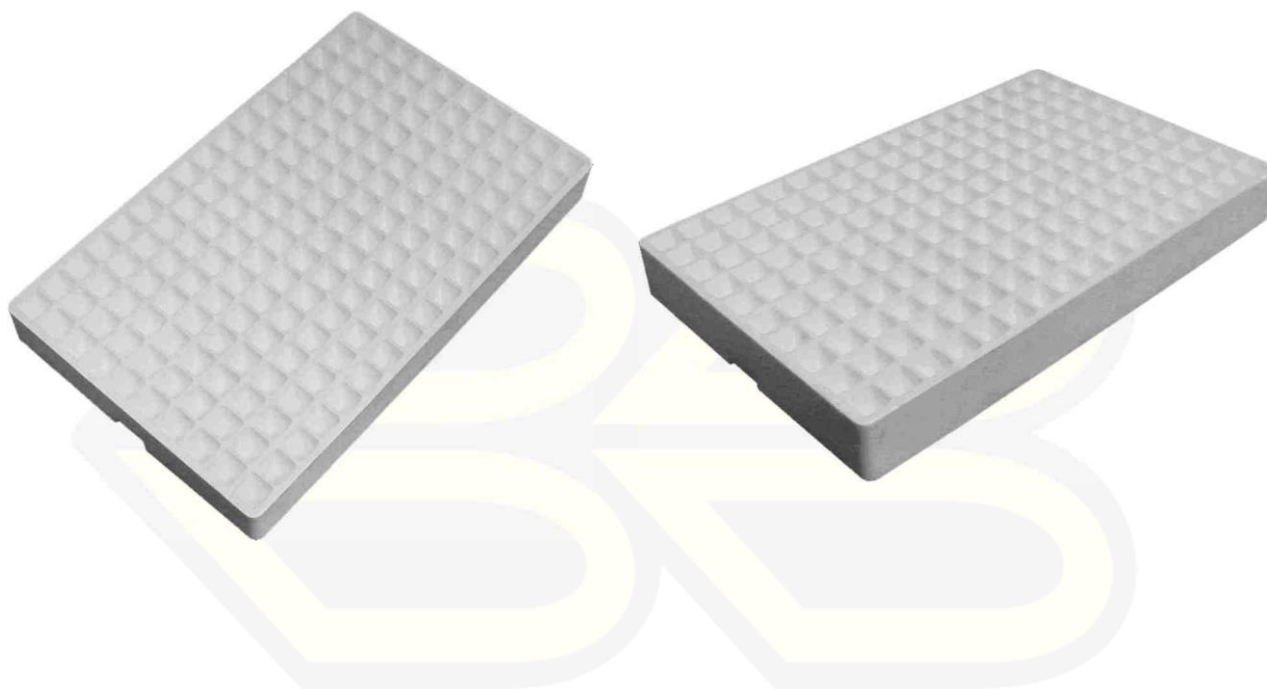

Seminiera 170 Fori

Seminiera in polistirolo espanso 170 Fori quadrati

Seminiera 170 Fori

Codice:	05507S
Dimensioni esterne (mm):	520x327x60
Diametro foro:	27x27 Utile 55
Pezzi per bancale:	240-320

BAZZICA s.r.l.

Via XXV Aprile 10/12 – 06039 Trevi (PG) Italy
Tel. (+39) 0742.38.17.97 Fax – (+39)0742.38.17.97
Cod. Fisc. – Part. I.V.A. IT00663850544
www.bazzica.it – info@bazzica.it