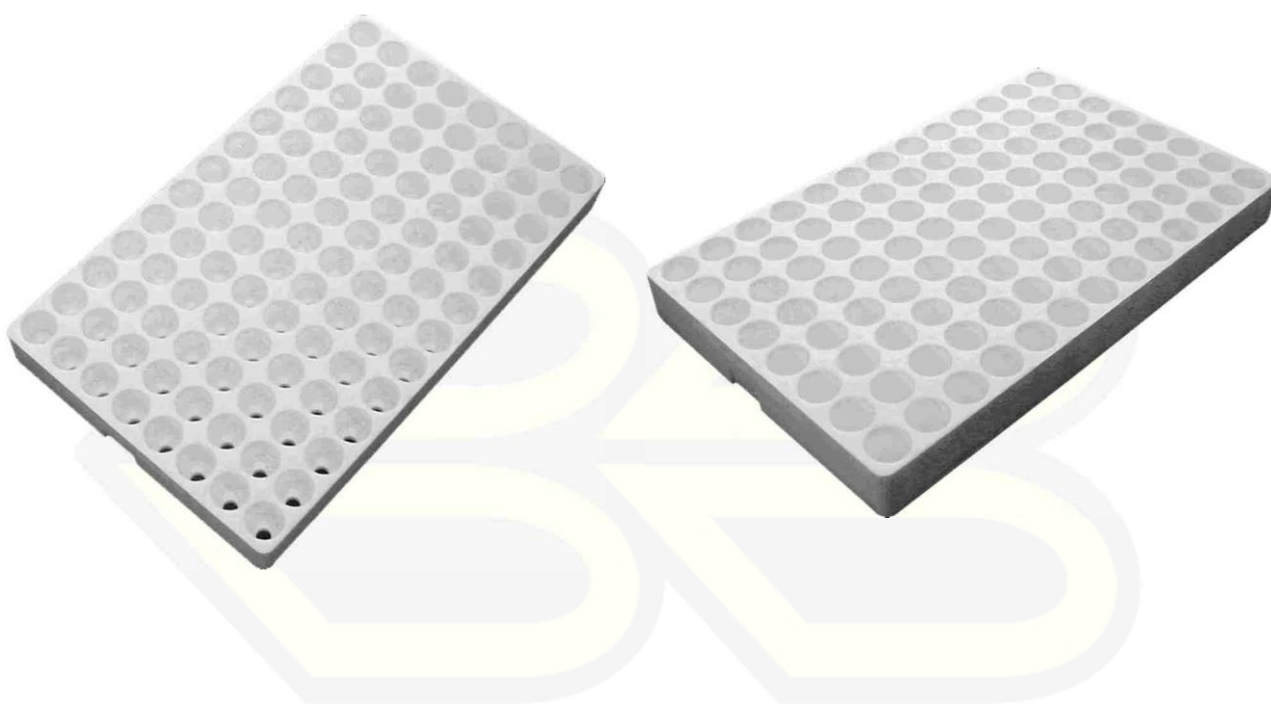

Seminiera 104 Fori

Seminiera in polistirolo espanso 104 Fori rotondi

Seminiera 104 Fori

Codice:	05506S
Dimensioni esterne (mm):	524x324x50
Diametro foro:	34 Utile 44
Pezzi per bancale:	276-368

BAZZICA s.r.l.

Via XXV Aprile 10/12 – 06039 Trevi (PG) Italy
Tel. (+39) 0742.38.17.97 Fax – (+39)0742.38.17.97
Cod. Fisc. – Part. I.V.A. IT00663850544
www.bazzica.it – info@bazzica.it