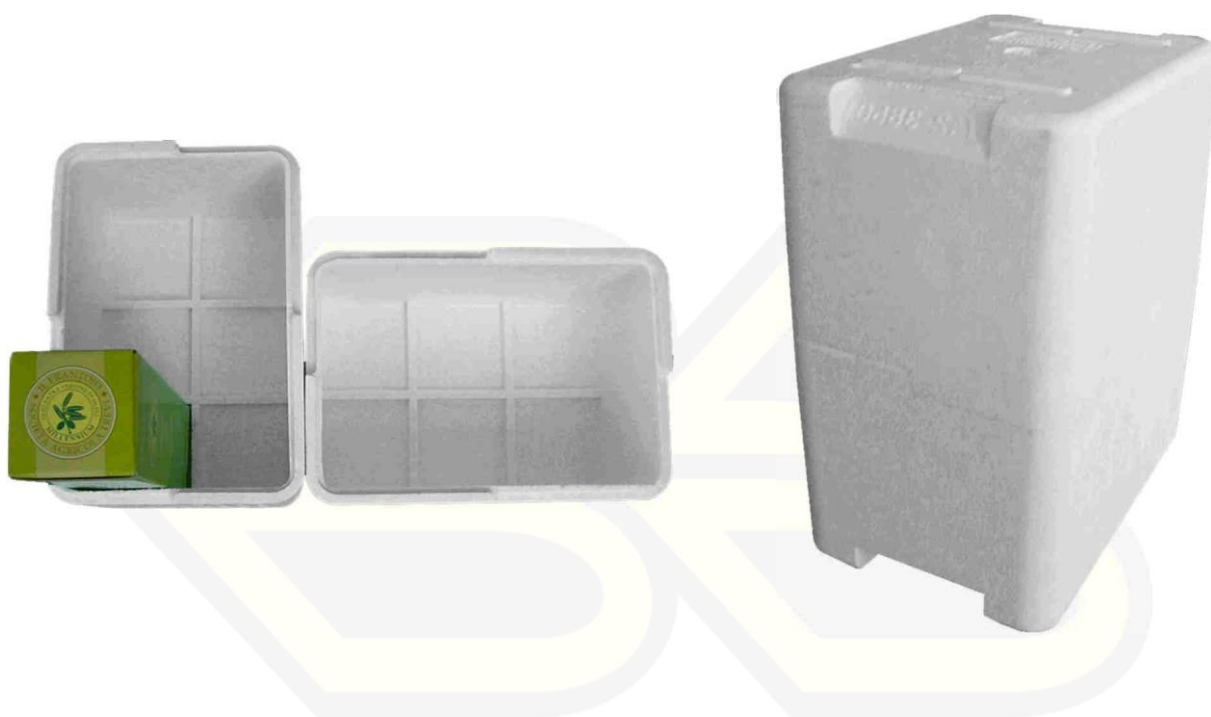

Contenitore in polistirolo espanso , destinato all'imbballaggio di bottiglie sciolate.

Confezione 6 bott. Olio sciolato

Codice:	06219S
Dimensioni esterne (mm):	295x200x370
Dimensioni interne (mm):	270x170x320
Pezzi per bancale:	144
Colori Extra (su richiesta):	Azzurro, Giallo, Verde