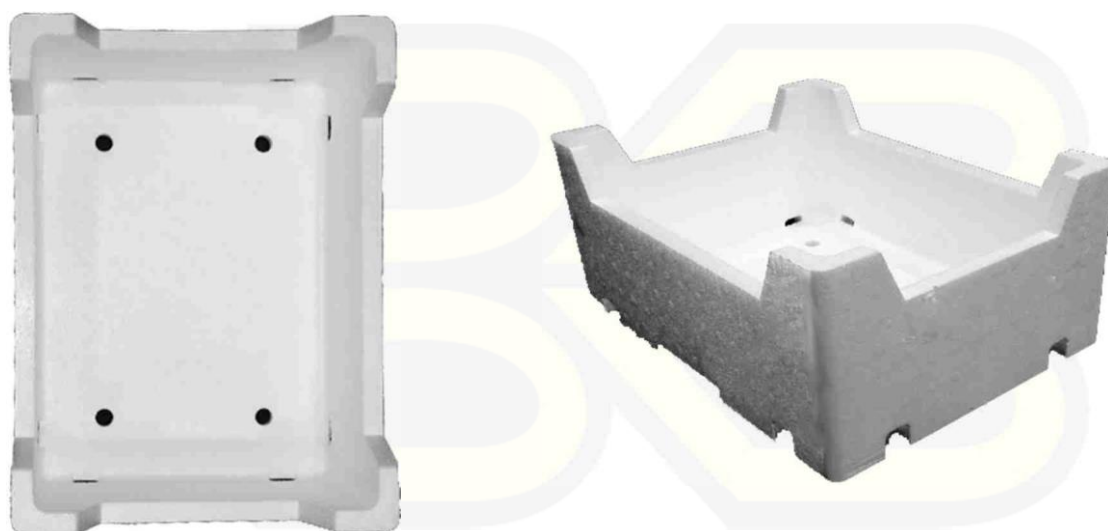

Cassa in polistirolo espanso , generalmente utilizzata per il settore ittico

Cassa Trevi Forata con scoli

Codice:	32111S
Dimensioni esterne (mm):	495x315x95
Spessore Bordi (mm):	18
Dimensioni interne (mm):	470x290x75
Pezzi per bancale:	160-230
Serigrafia:	su richiesta
Colori Extra :	Azzurro, Giallo.

Cassa in polistirolo espanso , generalmente utilizzata per il settore ittico

Assisi con scoli

	13773S	17434S	14352S
Codice:	13773S	17434S	14352S
Dimensioni esterne (mm):	500x300x110	500x300x120	500x300x135
Spessore Bordi (mm):	17	17	17
Dimensioni interne (mm):	465x265x90	465x265x100	465x265x115
Pezzi per bancale:	144-160	136-160	120-160
Serigrafia:	su richiesta	su richiesta	su richiesta
Colori extra :	Azzurro, Giallo.	Azzurro, Giallo.	Azzurro, Giallo.

Cassa in polistirolo espanso , generalmente utilizzata per il settore ittico , caseario.

Disponibile anche con coperchio

Codice coperchio: 17952S

Cassa Norcia con scoli				
Codice:	25790S	20012S	21508S	19308S
Dimensioni esterne (mm):	395x300x80	395x300x95	395x300x140	395x300x170
Spessore Bordi (mm):	18	18	18	18
Dimensioni interne (mm):	365x265x70	365x265x85	365x265x130	365x265x160
Pezzi per bancale:	360-420	140-364	140-364	140-176
Serigrafia:	su richiesta	su richiesta	su richiesta	su richiesta
Colori extra:	Azzurro, Giallo.	Azzurro, Giallo.	Azzurro, Giallo.	Azzurro, Giallo.

Cassa in polistirolo espanso , generalmente utilizzata per il settore ortofrutticolo.

Cassa Norcia con smerli

Codice:	19772S
Dimensioni esterne (mm):	395x300x160
Spessore Bordi (mm):	17
Dimensioni interne (mm):	365x265x145
Pezzi per bancale:	140-196
Serigrafia:	su richiesta
Colori extra:	Azzurro, Giallo.