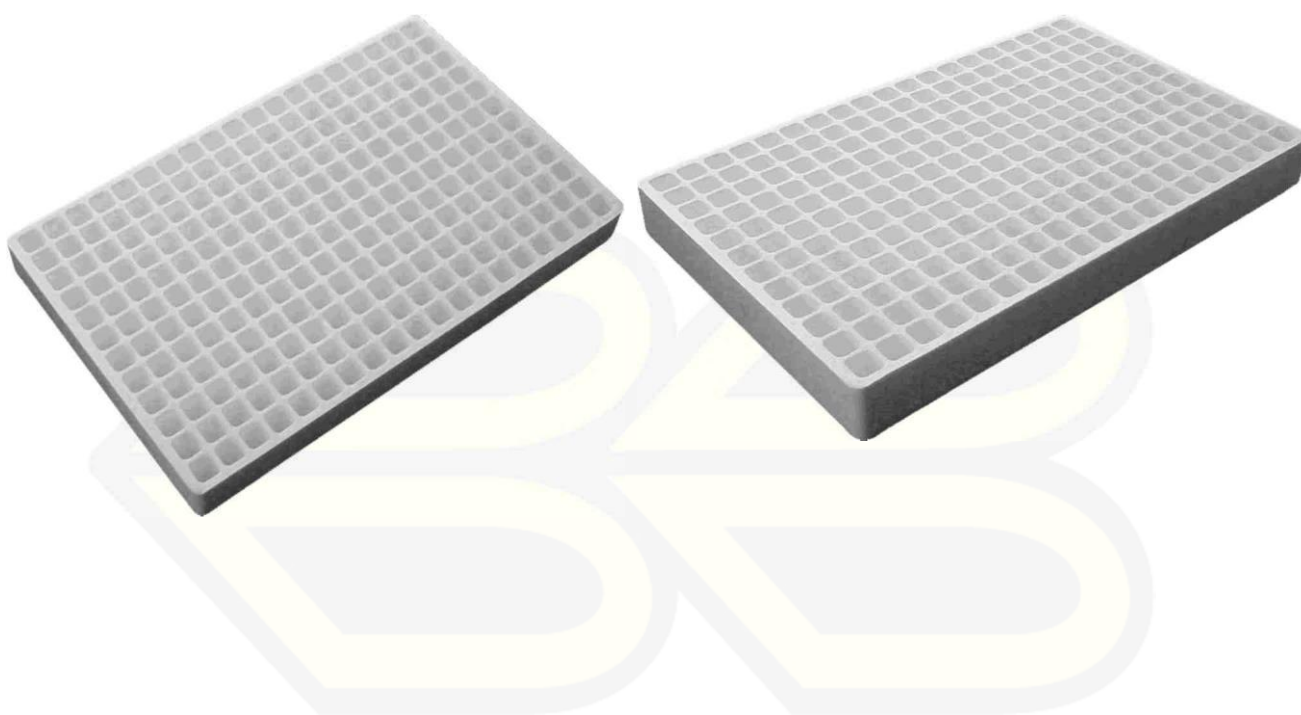

Seminiera 280 Fori

Seminiera in polistirolo espanso 280 Fori quadrati

Seminiera 280 Fori

Codice:	30538S
Dimensioni esterne (mm):	516x325x55-60-65 mm
Pezzi per bancale:	240-320

BAZZICA s.r.l.

Via XXV Aprile 10/12 – 06039 Trevi (PG) Italy
Tel. (+39) 0742.38.17.97 Fax – (+39)0742.38.17.97
Cod. Fisc. – Part. I.V.A. IT00663850544
www.bazzica.it – info@bazzica.it