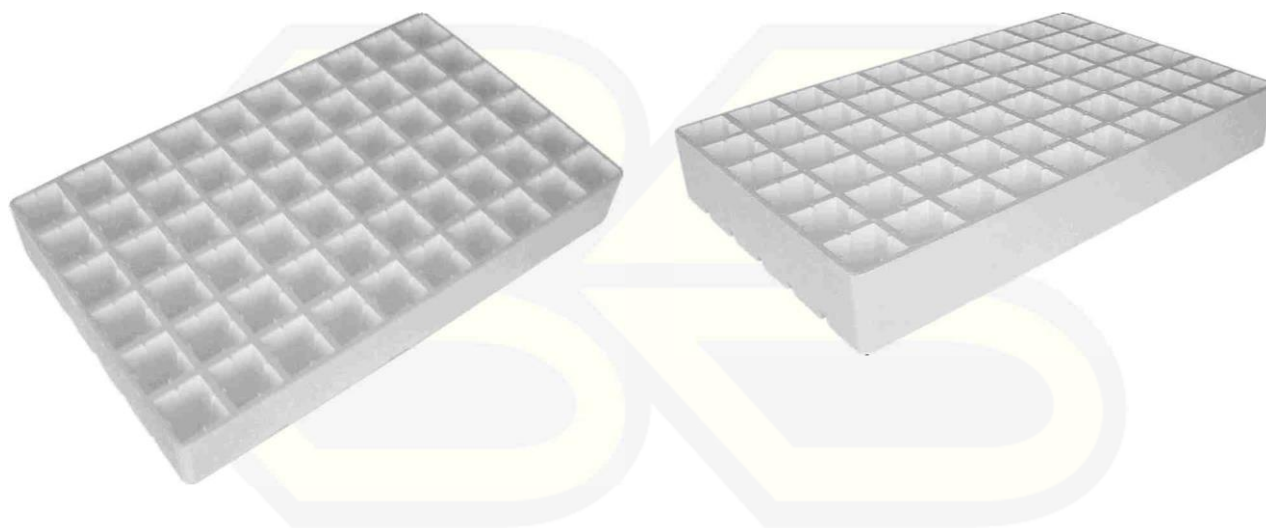

Seminiera in polistirolo espanso 60 Fori quadrati

Seminiera 60F

Codice:	05998S
Dimensioni esterne (mm):	537x330x65
Diametro foro:	47x47 Utile 59
Pezzi per bancale:	216-324

BAZZICA s.r.l.

Via XXV Aprile 10/12 – 06039 Trevi (PG) Italy
Tel. (+39) 0742.38.17.97 Fax – (+39)0742.38.17.97
Cod. Fisc. – Part. I.V.A. IT00663850544
www.bazzica.it – info@bazzica.it