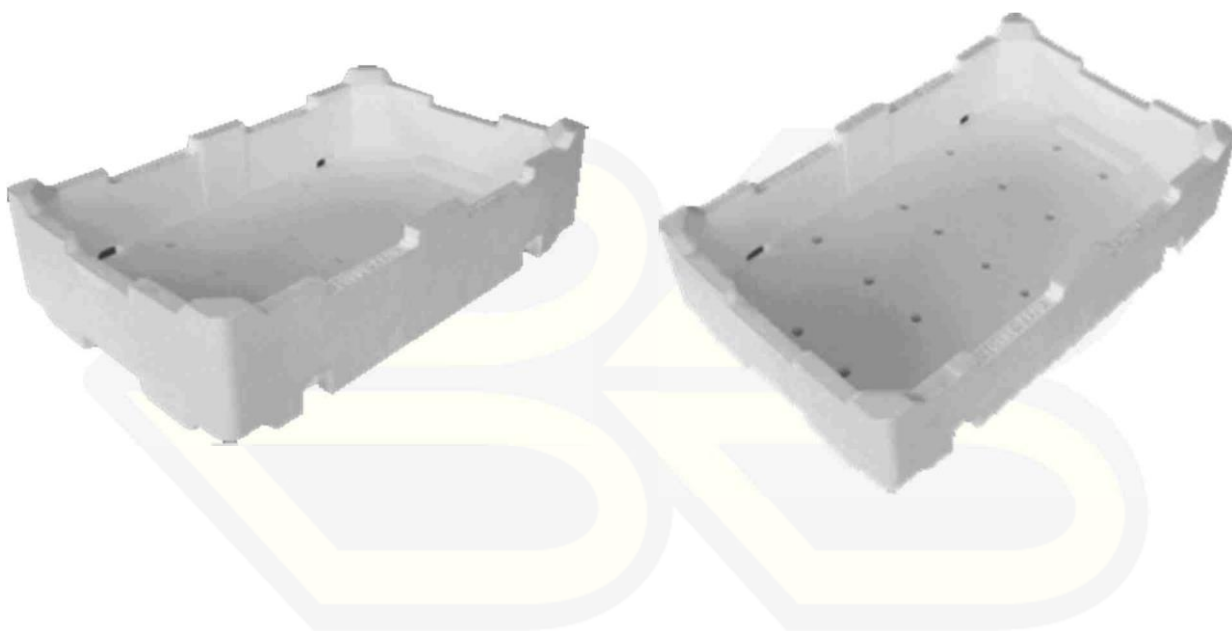

Pag.73

Contenitori Apicoltura

Pag.90

Cassa Trevi Forata con scoli

Cassa in polistirolo espanso , generalmente utilizzata per il settore ittico

Cassa Trevi Forata con scoli

Codice:	02367S
Dimensioni esterne (mm):	495x315x110
Spessore Bordi (mm):	18
Dimensioni interne (mm):	470x290x95
Pezzi per bancale:	160-230
Serigrafia:	su richiesta
Colori Extra :	Azzurro, Giallo.

Cassa in polistirolo espanso , generalmente utilizzata per il settore ittico

Cassa Trevi Forata con scoli

Codice:	32111S
Dimensioni esterne (mm):	495x315x95
Spessore Bordi (mm):	18
Dimensioni interne (mm):	470x290x75
Pezzi per bancale:	160-230
Serigrafia:	su richiesta
Colori Extra :	Azzurro, Giallo.