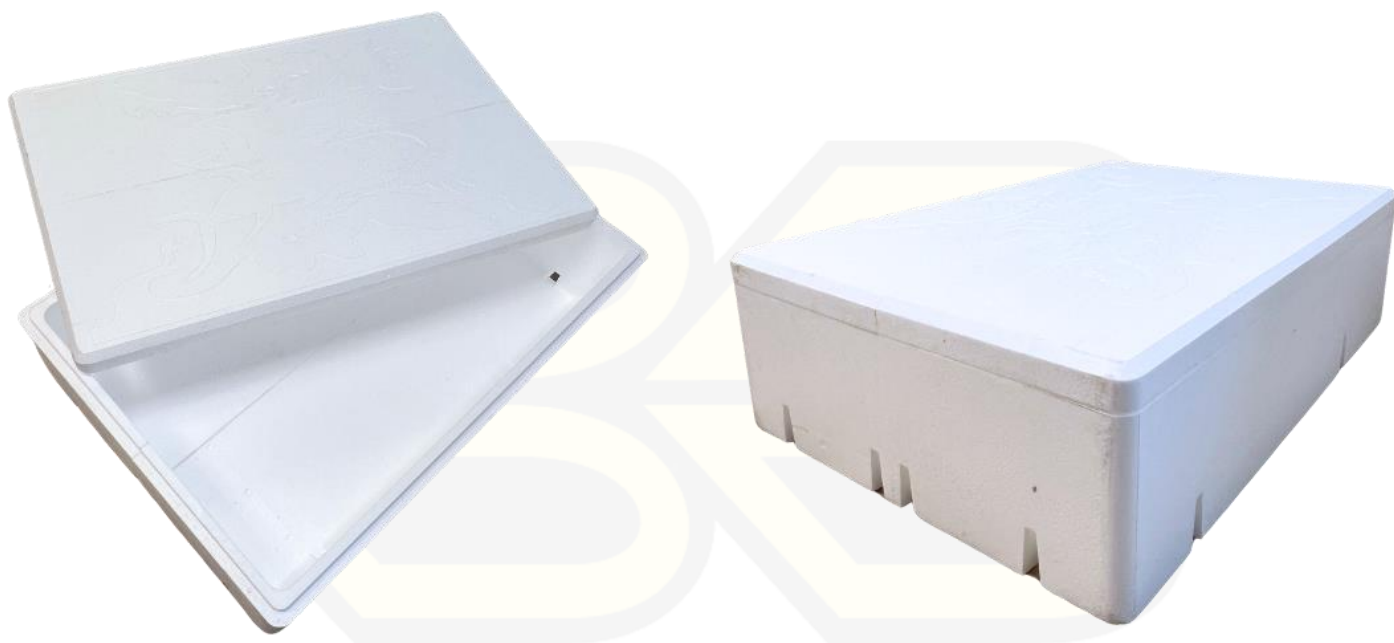

Cassa Logistica 120 x 80

Contenitore in polistirolo espanso , generalmente utilizzato per il settore ittico e logistico.

Cassa Logistica 120x80

Codice:	38850S
Dimensioni esterne (mm):	1200x800x325
Spessore Bordi (mm):	40
Dimensioni interne (mm):	1120x720x245
Pezzi per bancale:	8
Colori Extra :	Azzurro, Giallo, Verde

BAZZICA s.r.l.

Via XXV Aprile 10/12 – 06039 Trevi (PG) Italy

Tel. (+39) 0742.38.17.97 Fax – (+39)0742.38.17.97

Cod. Fisc. – Part. I.V.A. IT00663850544

www.bazzica.it – info@bazzica.it