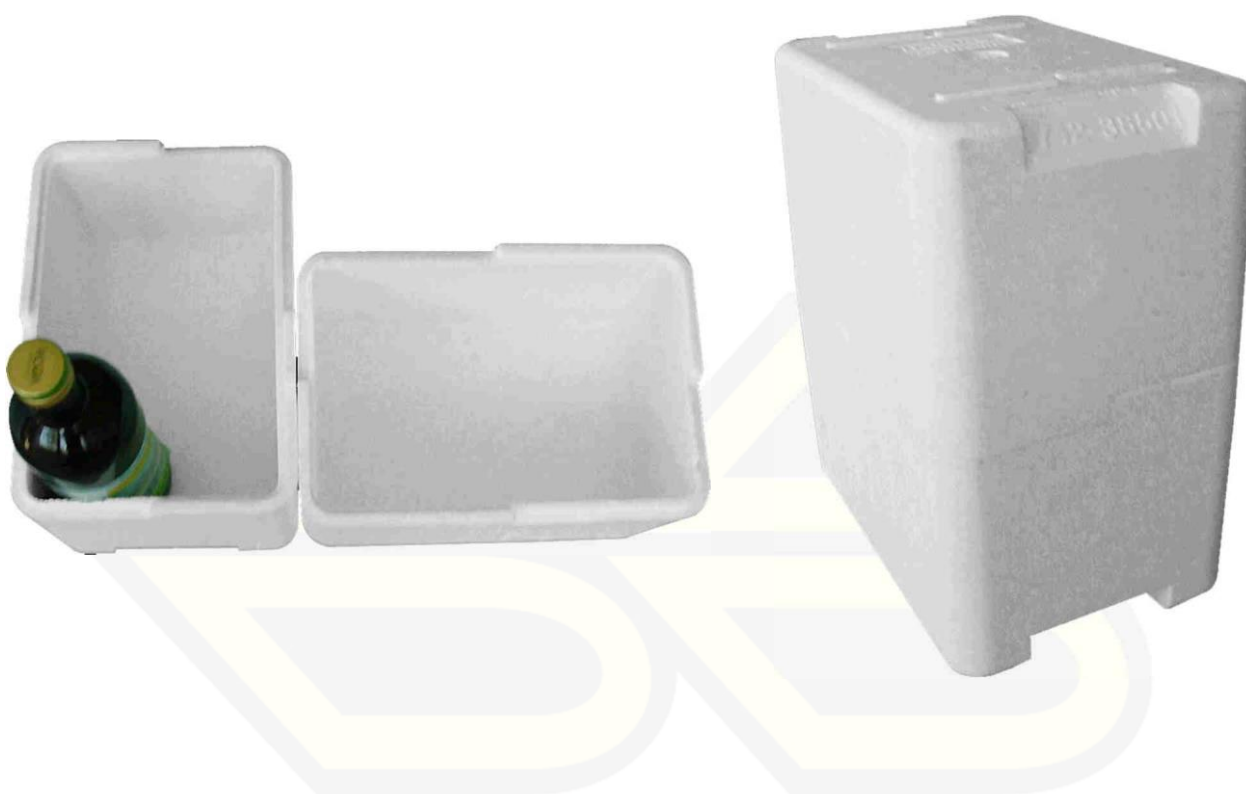

Contenitore per Bottiglie cl 1000

Contenitore destinato all'imbballaggio di bottiglie cc 1000 rotonde, o scatole .

Contenitore Bottiglie cl 1000

Codice:	06218S
Dimensioni esterne (mm):	295x290x370
Dimensioni interne (mm):	270x170x320
Pezzi per bancale:	192
Colori Extra (su richiesta):	Azzurro, Giallo, Verde

BAZZICA s.r.l.

Via XXV Aprile 10/12 – 06039 Trevi (PG) Italy
Tel. (+39) 0742.38.17.97 Fax – (+39)0742.38.17.97
Cod. Fisc. – Part. I.V.A. IT00663850544
www.bazzica.it – info@bazzica.it