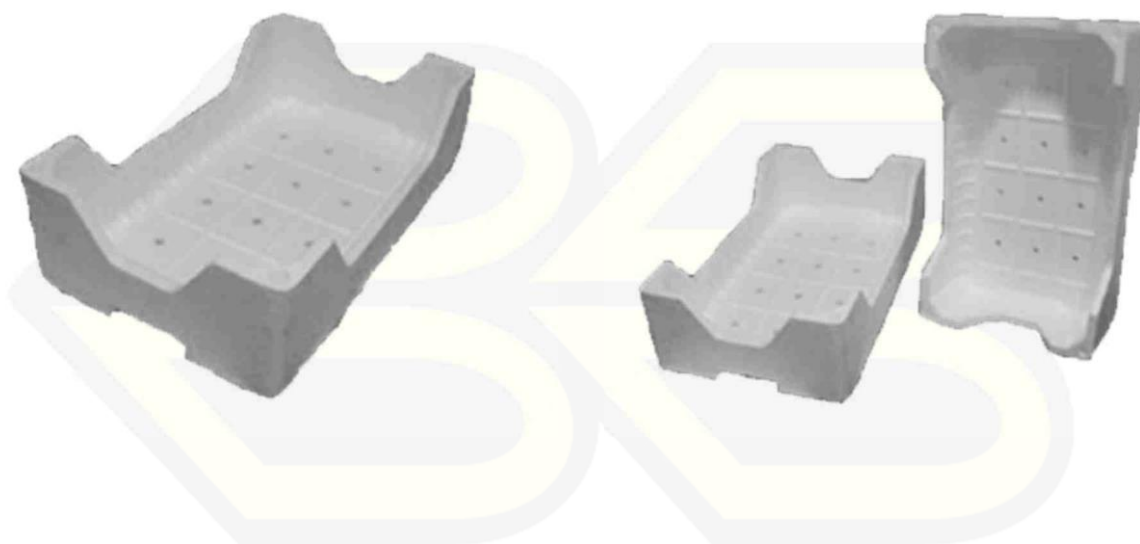

BAZZICA s.r.l.

Via XXV Aprile 10/12 – 06039 Trevi (PG) Italy

Tel. (+39) 0742.38.17.97 Fax – (+39)0742.38.17.97

Cod. Fisc. – Part. I.V.A. IT00663850544

www.bazzica.it – info@bazzica.it

Cassa Radicchio

Cassa in polistirolo espanso , generalmente utilizzato per il settore ortofrutticolo.