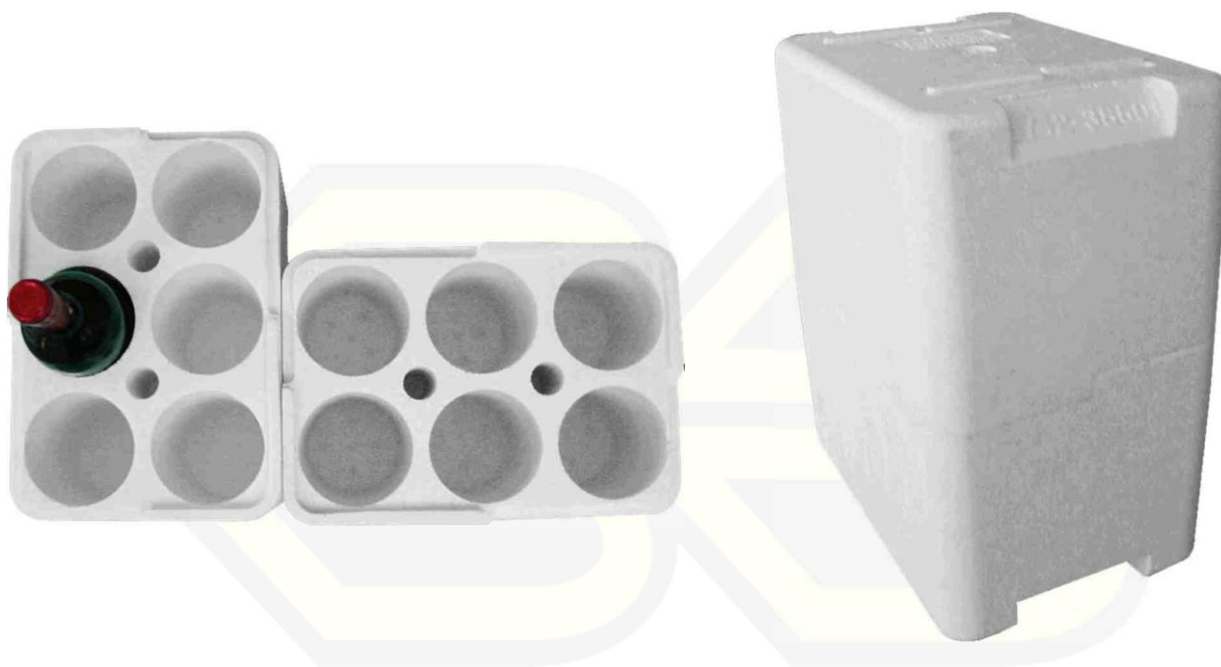

Contenitore in polistirolo espanso ,destinato all’imballaggio di bottiglie cc 750 rotonde, in particolare bordolesi speciali o pesanti per l’imbottigliamento di vini pregiati rossi d’annata, riserve.

Le cantinette 6 bott. (750cc)