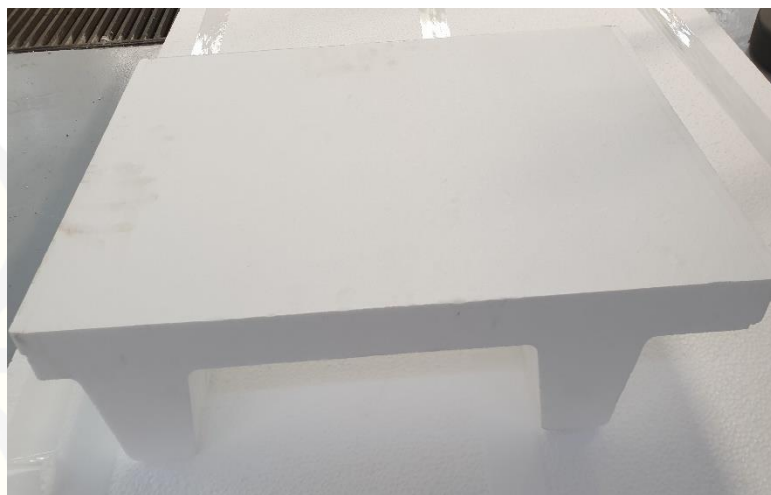

Pallet in polistirolo espanso

Pallet in polistirolo espanso ad alta densità

Pallet in polistirolo espanso

Codice:	33019S
Dimensioni esterne (mm):	600x400x135
Portata Dinamica (kg)	400
Pezzi per bancale:	120

BAZZICA s.r.l.

Via XXV Aprile 10/12 – 06039 Trevi (PG) Italy

Tel. (+39) 0742.38.17.97 Fax – (+39)0742.38.17.97

Cod. Fisc. – Part. I.V.A. IT00663850544

www.bazzica.it – info@bazzica.it