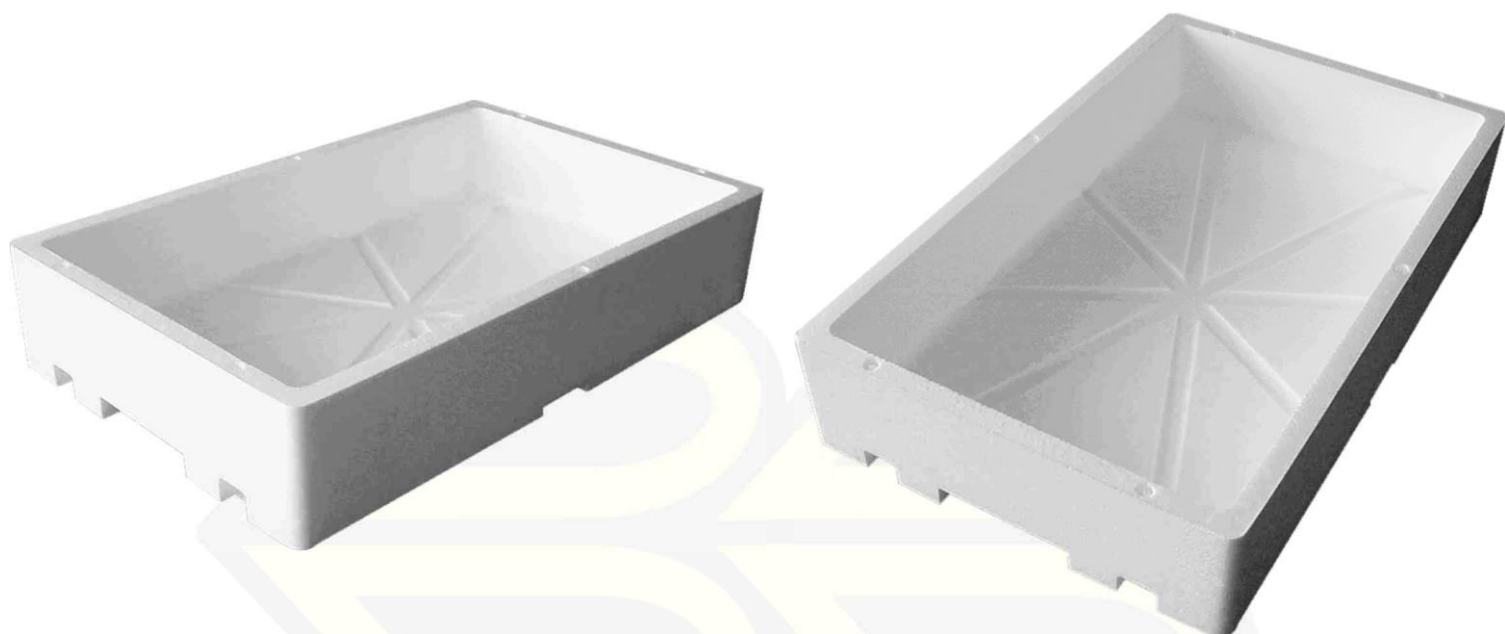

Cassa in polistirolo espanso , generalmente utilizzata per il settore ittico

Cassa Trevi Forata con scoli

Codice:	32111S
Dimensioni esterne (mm):	495x315x95
Spessore Bordi (mm):	18
Dimensioni interne (mm):	470x290x75
Pezzi per bancale:	160-230
Serigrafia:	su richiesta
Colori Extra :	Azzurro, Giallo.

Cassa in polistirolo espanso , generalmente utilizzata per il settore ittico

Cassa Trevi Chiusa

Codice:	12437S
Dimensioni esterne (mm):	495x315x115
Spessore Bordi (mm):	18
Dimensioni interne (mm):	455x280x95
Pezzi per bancale:	160-230
Serigrafia:	su richiesta
Colori extra :	Azzurro, Giallo.

Cassa in polistirolo espanso , generalmente utilizzata per il settore ittico.

Cassa Foligno con scoli

Codice:	20578S
Dimensioni esterne (mm):	495x315x120
Spessore Bordi (mm):	15
Dimensioni interne (mm):	460x280x95
Pezzi per bancale:	160-230
Serigrafia:	su richiesta
Colori extra:	Azzurro, Giallo.

Cassa in polistirolo espanso , generalmente utilizzata per il settore ittico .

*Disponibile anche con coperchio

Codice coperchio: 02865S

Cassa Jesolo senza scoli

Codice	02399S	06929S	02391S	27811S
Dimensioni esterne (mm):	500x320x105	500x320x115	500x320x130	500x320x170
Spessore Bordi (mm):	18	18	18	18
Dimensioni interne (mm):	470x287x87	470x287x100	470x287x115	470x287x155
Pezzi per bancale:	160-176	160-176	128-176	126
Serigrafia:	su richiesta	su richiesta	su richiesta	su richiesta
Colori Extra:	Azzurro, Giallo.	Azzurro, Giallo.	Azzurro, Giallo.	Azzurro, Giallo.