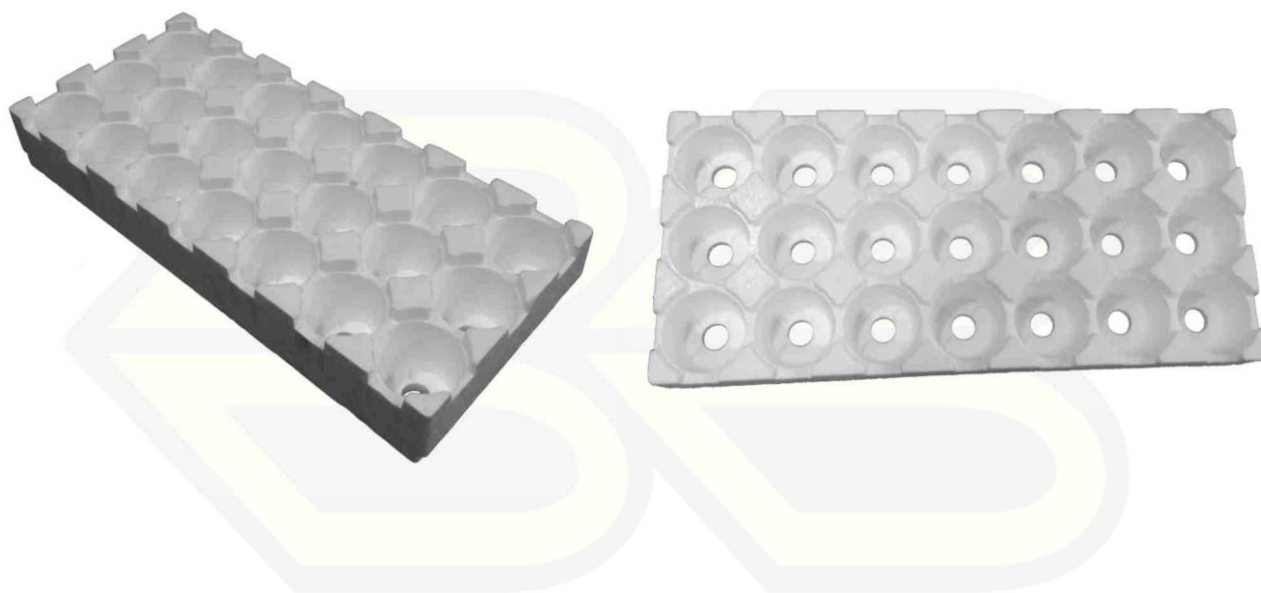

Seminiera 21 Fori rotondi

Seminiera in polistirolo espanso 21 Fori rotondi

Seminiera 21 Fori rotondi

Codice:	27147S
Dimensioni esterne (mm):	560x250x80
Diametro foro:	70 Utile 54
Pezzi per bancale:	180

BAZZICA s.r.l.

Via XXV Aprile 10/12 – 06039 Trevi (PG) Italy
Tel. (+39) 0742.38.17.97 Fax – (+39)0742.38.17.97
Cod. Fisc. – Part. I.V.A. IT00663850544
www.bazzica.it – info@bazzica.it