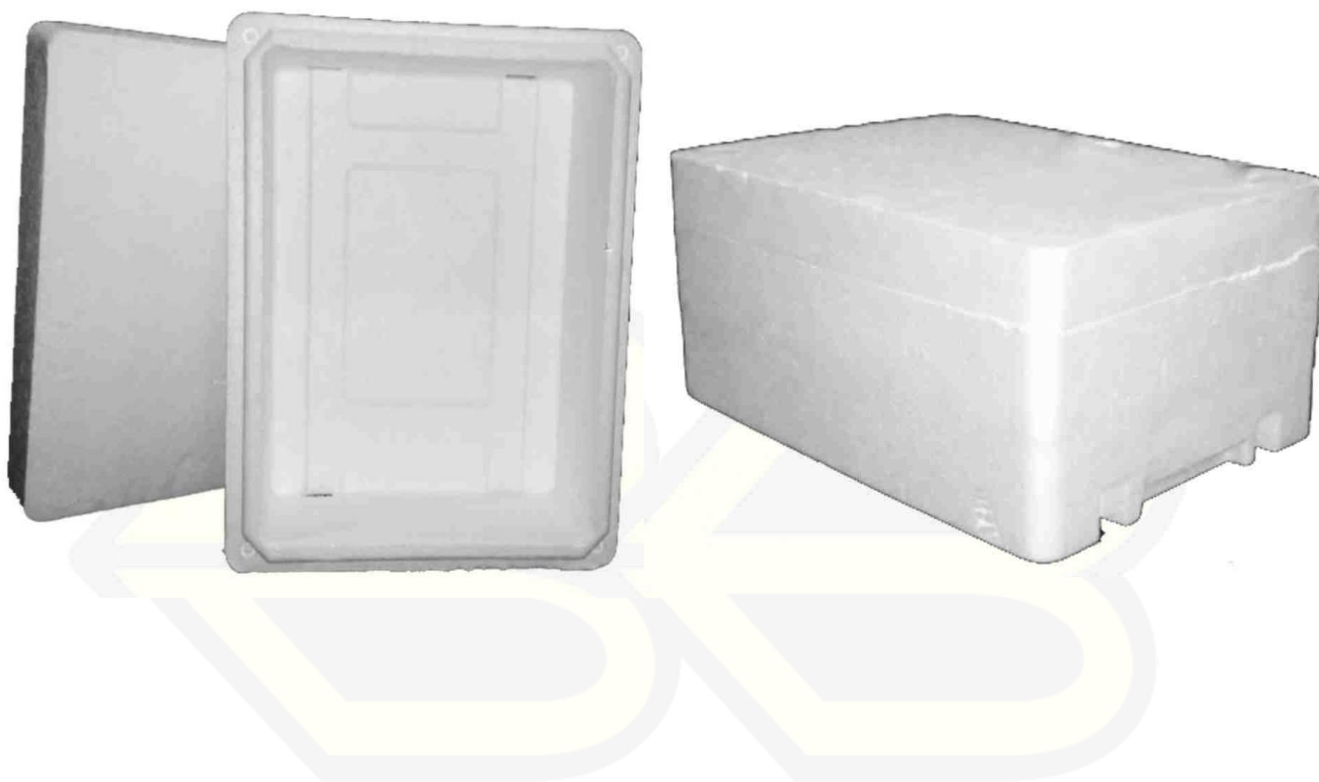

Cassa in polistirolo espanso , generalmente utilizzata per il settore ittico.

Cassa Foligno con scoli

Codice:	20578S
Dimensioni esterne (mm):	495x315x120
Spessore Bordi (mm):	15
Dimensioni interne (mm):	460x280x95
Pezzi per bancale:	160-230
Serigrafia:	su richiesta
Colori extra:	Azzurro, Giallo.

Cassa in polistirolo espanso , generalmente utilizzata per il settore ittico

Assisi con scoli

	13773S	17434S	14352S
Codice:	13773S	17434S	14352S
Dimensioni esterne (mm):	500x300x110	500x300x120	500x300x135
Spessore Bordi (mm):	17	17	17
Dimensioni interne (mm):	465x265x90	465x265x100	465x265x115
Pezzi per bancale:	144-160	136-160	120-160
Serigrafia:	su richiesta	su richiesta	su richiesta
Colori extra :	Azzurro, Giallo.	Azzurro, Giallo.	Azzurro, Giallo.

Contenitore in polistirolo espanso , generalmente utilizzato per il settore ittico.

Contenitore Magione Small

Codice:	21202S
Dimensioni esterne (mm):	395x295x185
Spessore Bordi (mm):	25
Dimensioni interne (mm):	345x250x140
Pezzi per bancale:	196
Pezzi collo:	14
Serigrafia:	su richiesta

Contenitore in polistirolo espanso , generalmente utilizzato per il settore ittico.

Contenitore Magione Big

Codice:	06700S
Dimensioni esterne (mm):	600x400x185
Spessore Bordi (mm):	25
Dimensioni interne (mm):	550x350x120
Pezzi per bancale:	84
Pezzi collo:	6
Serigrafia:	su richiesta