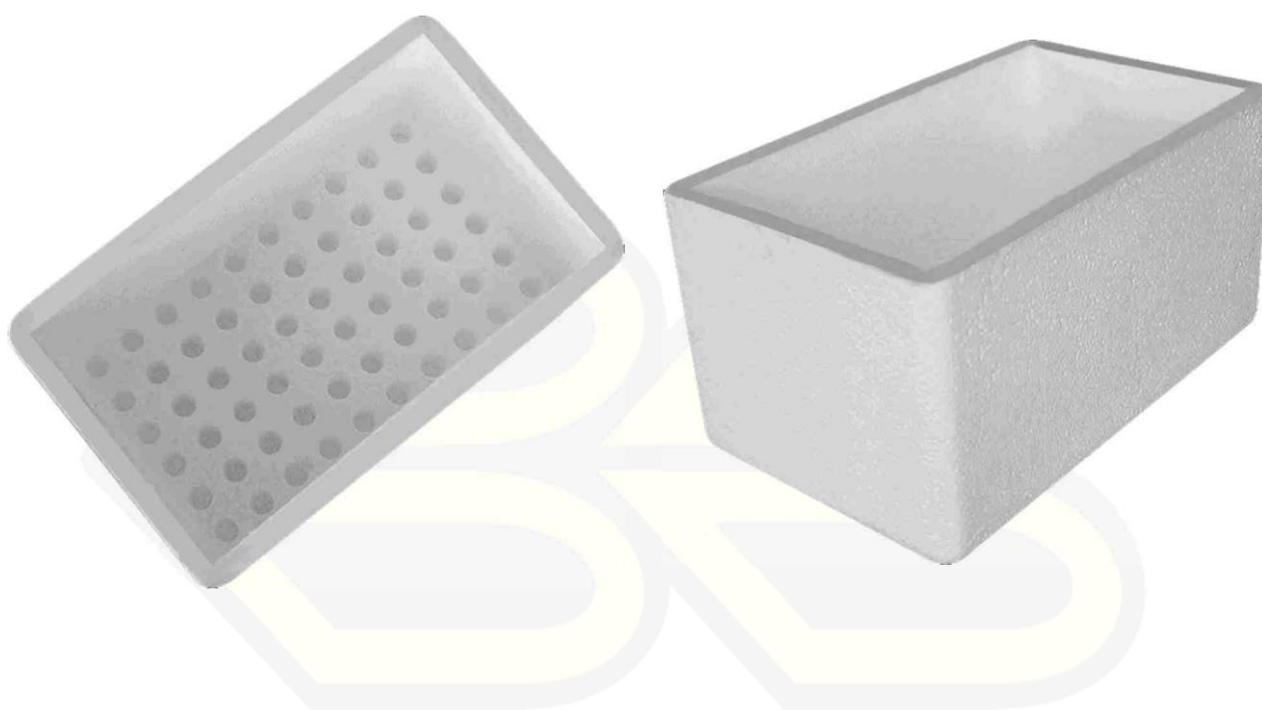

Contenitore in polistirolo espanso , generalmente utilizzato per il settore medicinale .

Portafiale 60 fori con coperchio

Codice:	01126S
Dimensioni esterne (mm):	230x140x115
Spessore Bordi (mm):	30
Dimensioni interne (mm):	170x80x85
Pezzi per bancale:	540