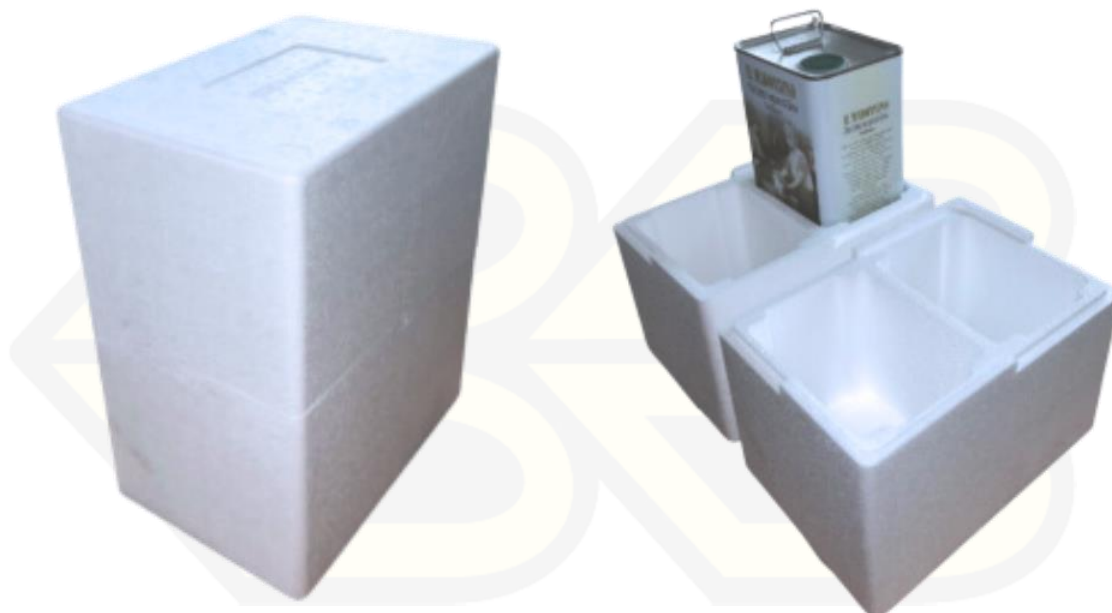

Le cantinette 2 lattini di olio (3L/5L)

Contenitore in polistirolo espanso , adatto per il confezionamento di n.2 lattine di olio da 3L o da 5L

	Lattine 5L	Lattine 3 L
Codice:	35313S	35314S
Dimensioni esterne (mm):	295 x 200 x 365	295 x 200 x 245
Spessore Bordi (mm):	25	25
Dimensioni interne (mm):	150 x 125 x 320	150 x 125 x 210
Pezzi per bancale:	126 -162	216
Colori Extra :	Azzurro , Giallo, Verde	Azzurro , Giallo, Verde

BAZZICA s.r.l.

Via XXV Aprile 10/12 – 06039 Trevi (PG) Italy

Tel. (+39) 0742.38.17.97 Fax – (+39)0742.38.17.97

Cod. Fisc. – Part. I.V.A. IT00663850544

www.bazzica.it – info@bazzica.it