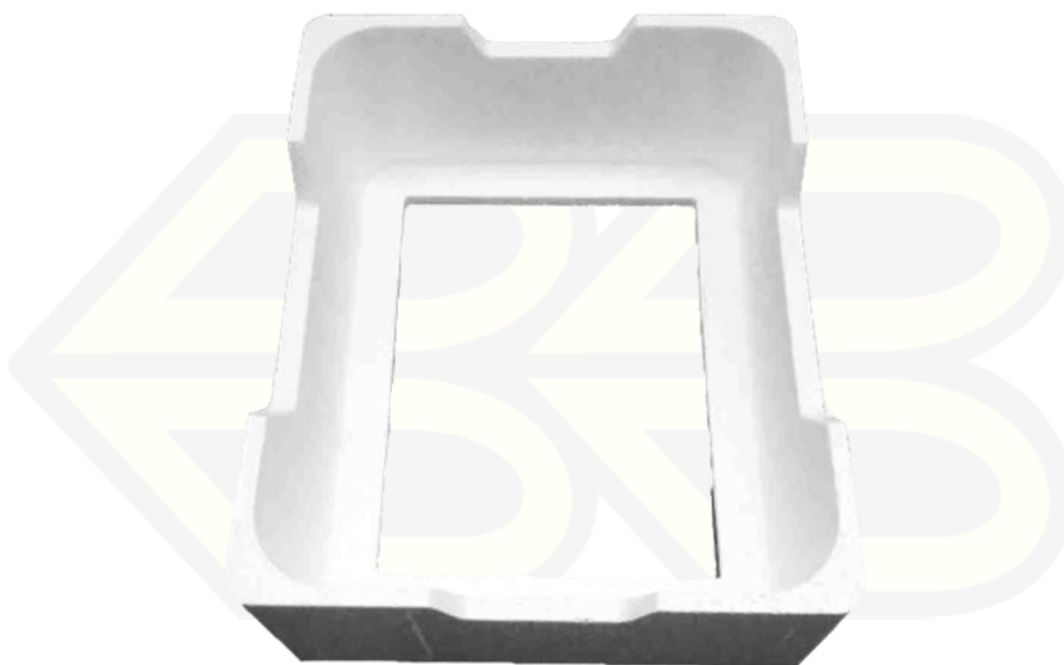

Cassa Mozzarella senza fondo

Cassa in polistirolo espanso , generalmente utilizzato per il settore latticino .

Cassa Mozzarella senza fondo

Codice:	19988S
Dimensioni esterne (mm):	318x255x105
Spessore Bordi (mm):	12
Dimensioni interne (mm):	297x234x80
Pezzi per bancale:	363
Colori Extra :	Azzurro , Giallo

BAZZICA s.r.l.

Via XXV Aprile 10/12 – 06039 Trevi (PG) Italy
Tel. (+39) 0742.38.17.97 Fax – (+39)0742.38.17.97
Cod. Fisc. – Part. I.V.A. IT00663850544
www.bazzica.it – info@bazzica.it