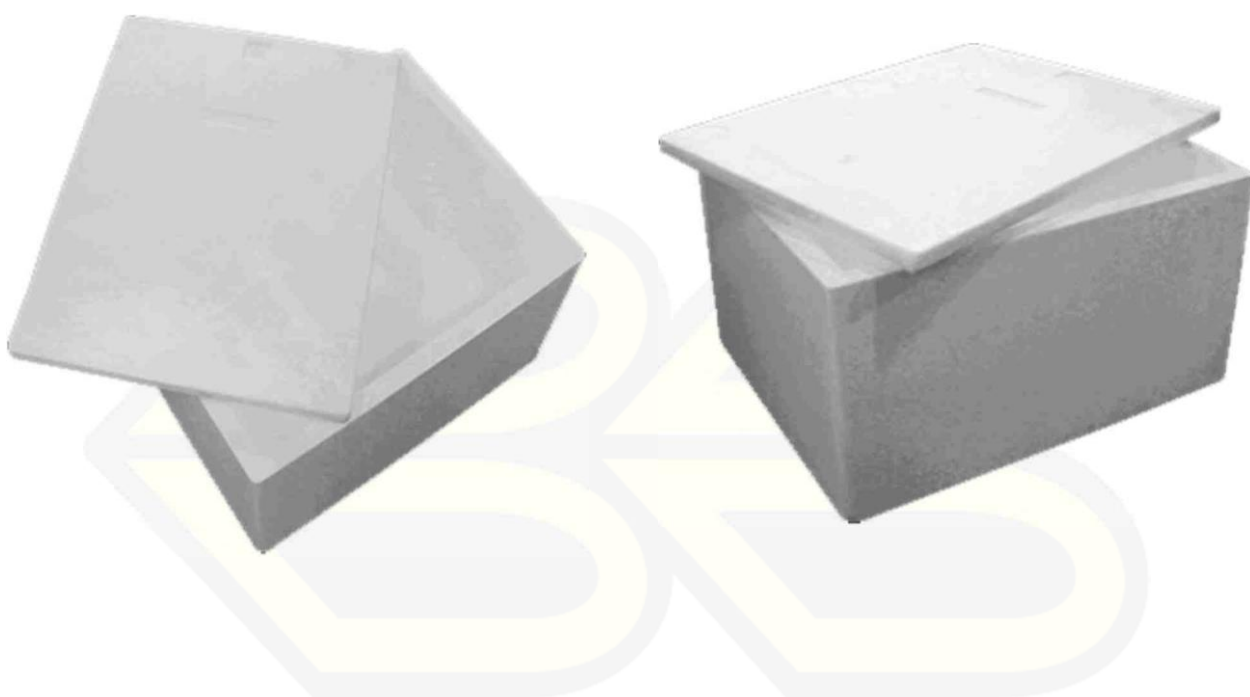

Contenitore K4

Contenitore in polistirolo espanso , generalmente utilizzato per il settore caseario, medicinale e prodotti come tartufi

Contenitore K4

Codice:	06397S
Dimensioni esterne (mm):	535x405x280
Spessore Bordi (mm):	25
Dimensioni interne (mm):	480x350x230
Pezzi per bancale:	42-80
Colori Extra:	Azzurro , Giallo

BAZZICA s.r.l.

Via XXV Aprile 10/12 – 06039 Trevi (PG) Italy

Tel. (+39) 0742.38.17.97 Fax – (+39)0742.38.17.97

Cod. Fisc. – Part. I.V.A. IT00663850544

www.bazzica.it – info@bazzica.it