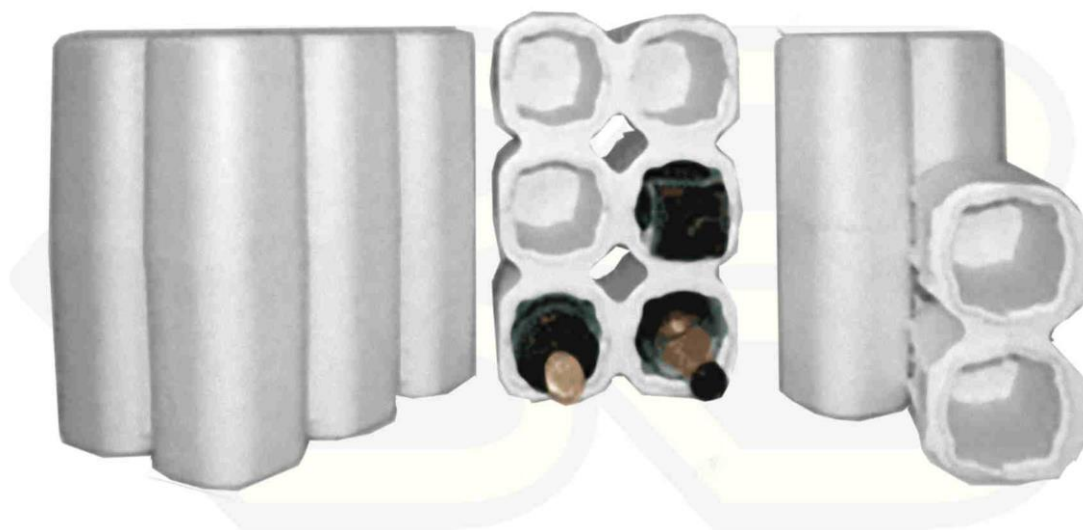

Contenitore in polistirolo espanso , realizzato per contenere bottiglie da cc 1000 rotonde e quadrate, come la borgognona, champagnotta, bordolese, renana e per bottiglie di olio quadrate. Contenitore estremamente versatile in quanto ogni alveolo è separabile dall'altro in modo da consentire la spedizione di 1 fino a 6 bottiglie.