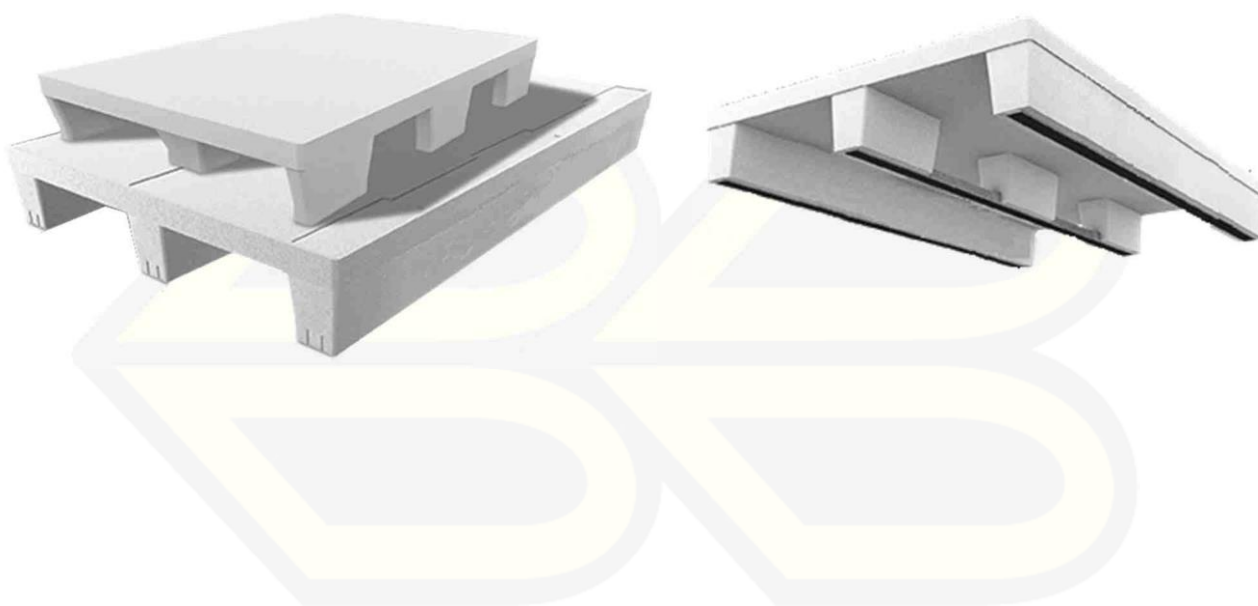

Pallet in polistirolo espanso ad alta densità.

Pallet in polistirolo espanso

Codice:	09188S
Dimensioni esterne (mm):	1200x800x150
Portata Dinamica (kg)	1000
Pezzi per bancale:	19

BAZZICA s.r.l.

Via XXV Aprile 10/12 – 06039 Trevi (PG) Italy