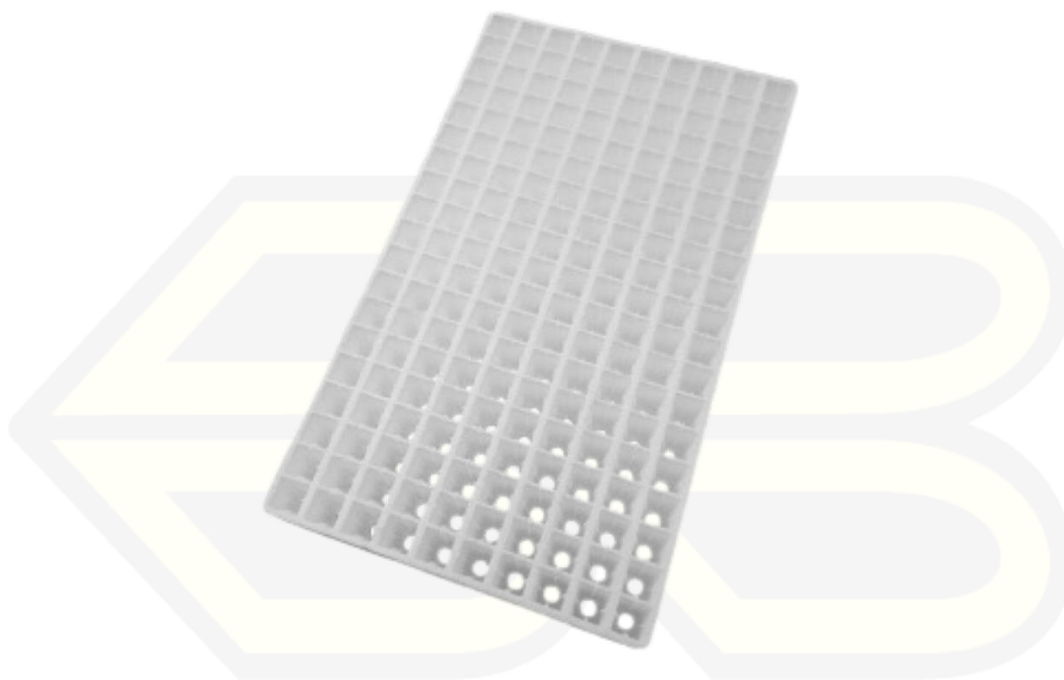

Seminiera 190 Fori

Seminiera in polistirolo espanso 190 Fori quadrati

Seminiera 190 Fori

Codice:	37785C
Dimensioni esterne (mm):	540x320x60
Diametro foro:	25x25
Pezzi per bancale:	330

BAZZICA s.r.l.

Via XXV Aprile 10/12 – 06039 Trevi (PG) Italy

Tel. (+39) 0742.38.17.97 Fax – (+39)0742.38.17.97

Cod. Fisc. – Part. I.V.A. IT00663850544

www.bazzica.it – info@bazzica.it