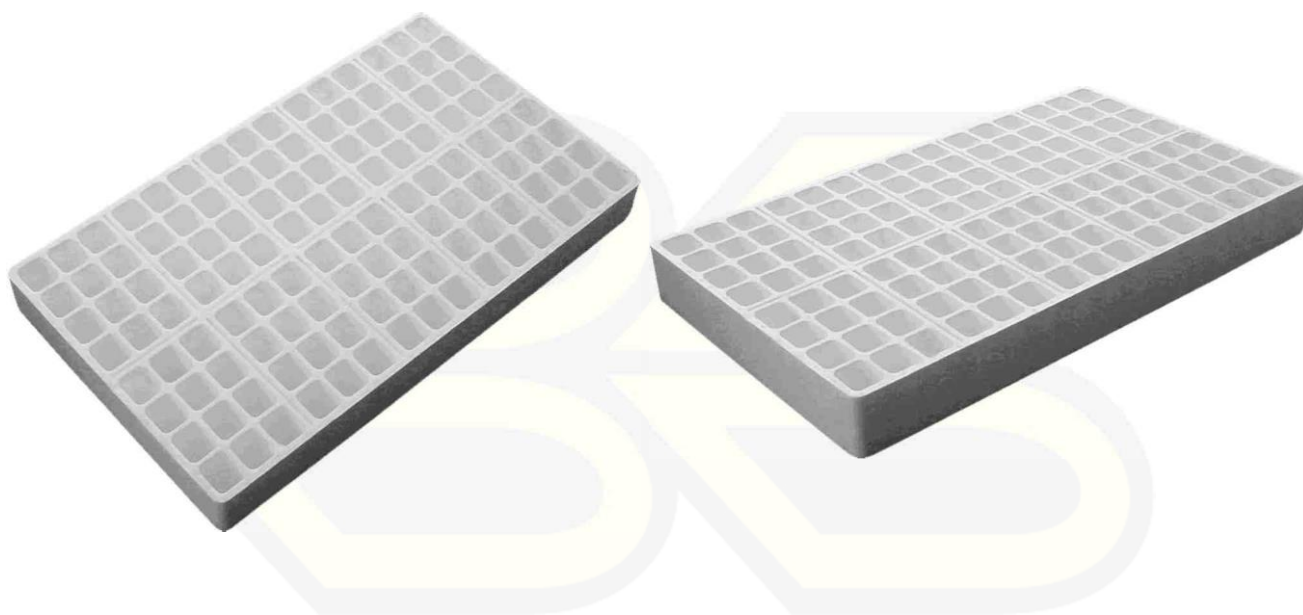

Seminiera 120 Fori

Seminiera in polistirolo espanso 120 Fori quadrati

Seminiera 120 Fori

Codice:	04877S
Dimensioni esterne (mm):	537x334x57
Diametro foro:	33x29 Utile 50
Pezzi per bancale:	252-336

BAZZICA s.r.l.

Via XXV Aprile 10/12 – 06039 Trevi (PG) Italy
Tel. (+39) 0742.38.17.97 Fax – (+39)0742.38.17.97
Cod. Fisc. – Part. I.V.A. IT00663850544
www.bazzica.it – info@bazzica.it