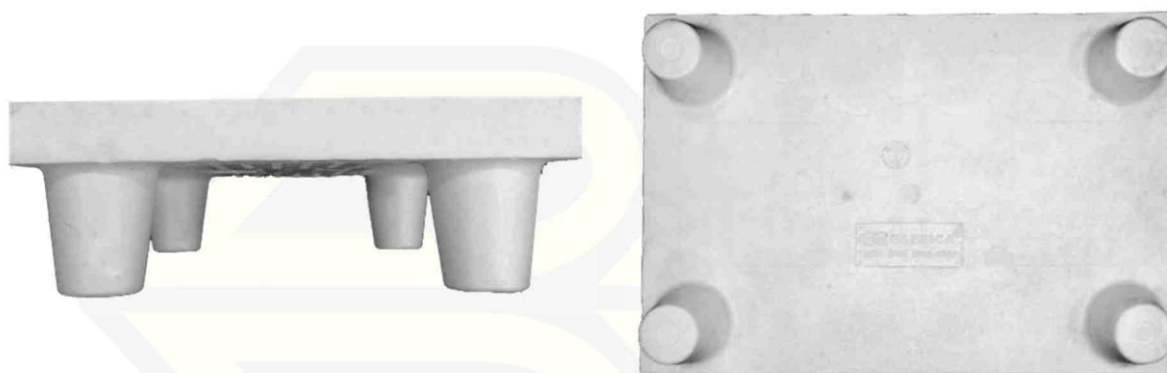

Pallet in polistirolo espanso

Pallet in polistirolo espanso ad alta densità

Pallet in polistirolo espanso

Codice:	19378S
Dimensioni esterne (mm):	600x400x135
Portata Dinamica (kg)	400
Pezzi per bancale:	120

BAZZICA s.r.l.

Via XXV Aprile 10/12 – 06039 Trevi (PG) Italy
Tel. (+39) 0742.38.17.97 Fax – (+39)0742.38.17.97
Cod. Fisc. – Part. I.V.A. IT00663850544
www.bazzica.it – info@bazzica.it