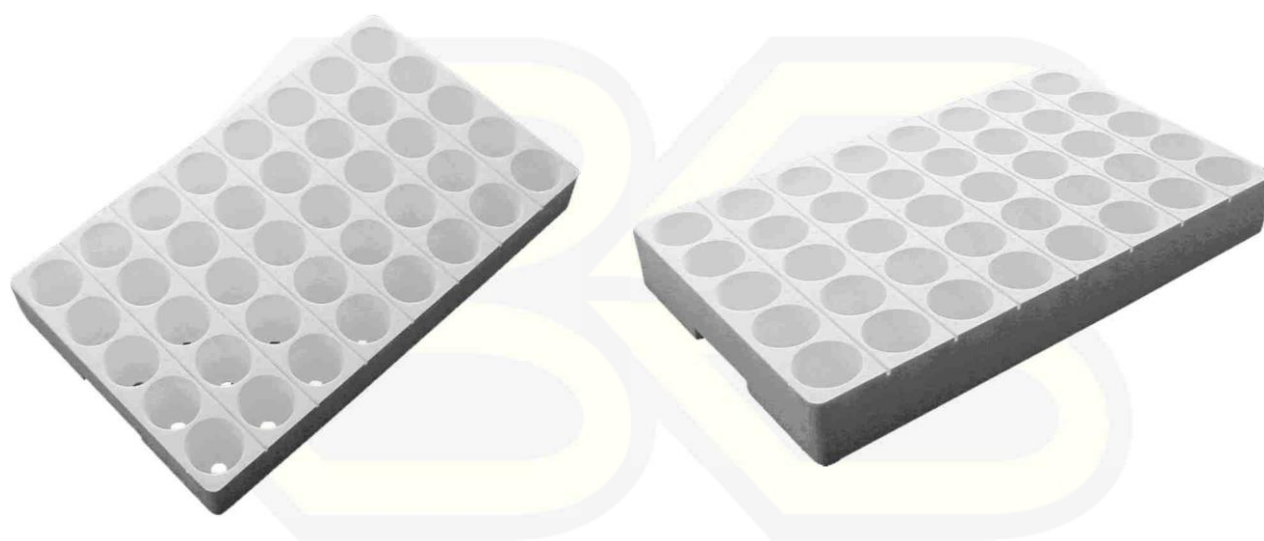

Seminiera 40 Fori

Seminiera in polistirolo espanso 40 Fori rotondi

Seminiera 40 Fori

Codice:	05025S
Dimensioni esterne (mm):	518x310x65
Diametro foro:	54 Utile 60
Pezzi per bancale:	216-324

BAZZICA s.r.l.

Via XXV Aprile 10/12 – 06039 Trevi (PG) Italy

Tel. (+39) 0742.38.17.97 Fax – (+39)0742.38.17.97

Cod. Fisc. – Part. I.V.A. IT00663850544

www.bazzica.it – info@bazzica.it