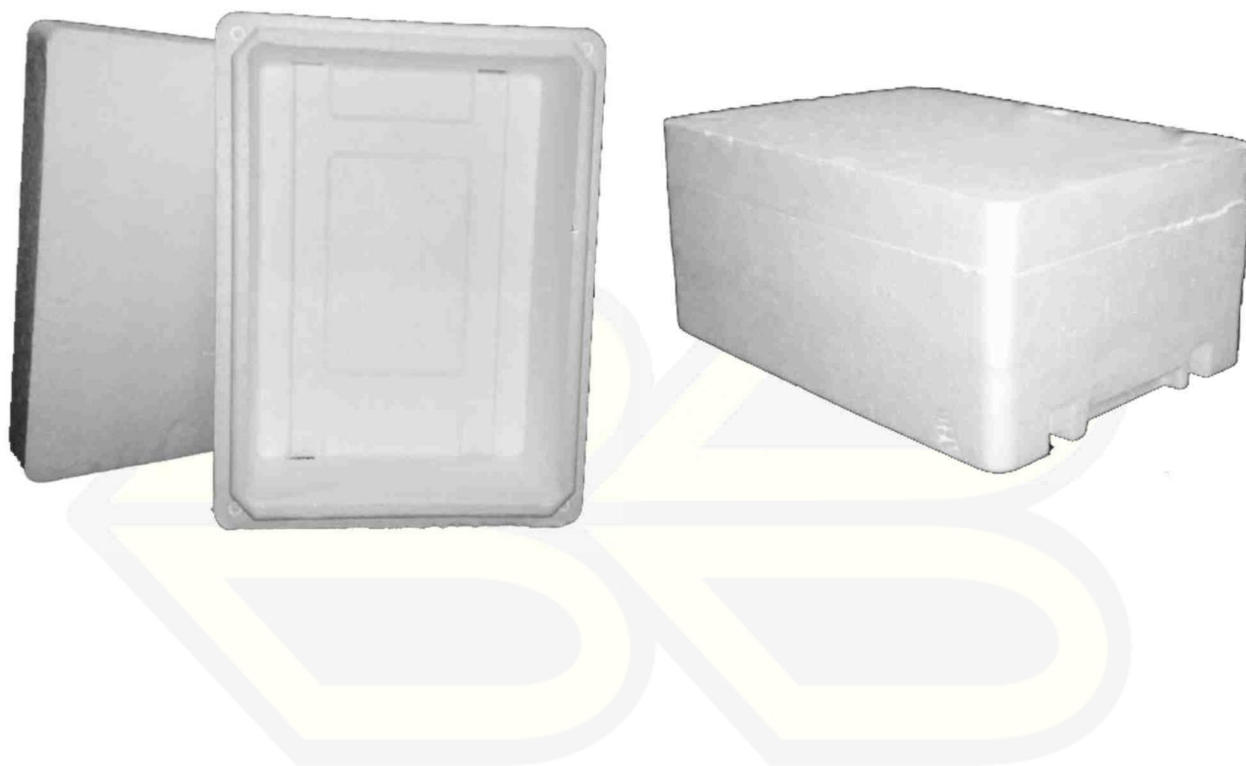

Cassa in polistirolo espanso , generalmente utilizzata per il settore ittico.

Cassa Foligno con scoli

Codice:	20578S
Dimensioni esterne (mm):	495x315x120
Spessore Bordi (mm):	15
Dimensioni interne (mm):	460x280x95
Pezzi per bancale:	160-230
Serigrafia:	su richiesta
Colori extra:	Azzurro, Giallo.

Cassa in polistirolo espanso , generalmente utilizzata per il settore ittico

Assisi con scoli

	13773S	17434S	14352S
Codice:	13773S	17434S	14352S
Dimensioni esterne (mm):	500x300x110	500x300x120	500x300x135
Spessore Bordi (mm):	17	17	17
Dimensioni interne (mm):	465x265x90	465x265x100	465x265x115
Pezzi per bancale:	144-160	136-160	120-160
Serigrafia:	su richiesta	su richiesta	su richiesta
Colori extra :	Azzurro, Giallo.	Azzurro, Giallo.	Azzurro, Giallo.

Contenitore in polistirolo espanso , generalmente utilizzato per il settore ittico.

Contenitore Magione Small

Codice:	21202S
Dimensioni esterne (mm):	395x295x185
Spessore Bordi (mm):	25
Dimensioni interne (mm):	345x250x140
Pezzi per bancale:	196
Pezzi collo:	14
Serigrafia:	su richiesta