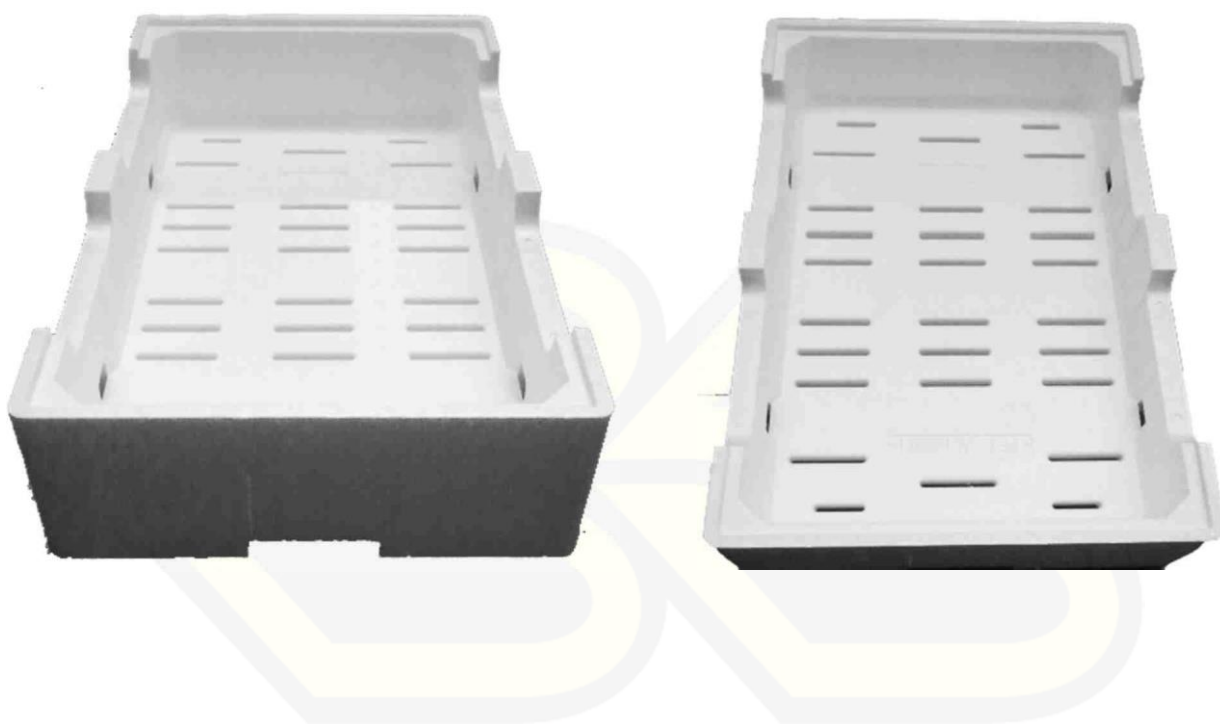

Pag.73

Contenitori Apicoltura

Pag.90

Cassa Trevi Forata con scoli

Cassa in polistirolo espanso , generalmente utilizzata per il settore ittico

Cassa Trevi Forata con scoli

Codice:	02367S
Dimensioni esterne (mm):	495x315x110
Spessore Bordi (mm):	18
Dimensioni interne (mm):	470x290x95
Pezzi per bancale:	160-230
Serigrafia:	su richiesta
Colori Extra :	Azzurro, Giallo.

Cassa in polistirolo espanso , generalmente utilizzata per il settore ittico

Cassa Trevi Forata con scoli

Codice:	32111S
Dimensioni esterne (mm):	495x315x95
Spessore Bordi (mm):	18
Dimensioni interne (mm):	470x290x75
Pezzi per bancale:	160-230
Serigrafia:	su richiesta
Colori Extra :	Azzurro, Giallo.

Cassa in polistirolo espanso , generalmente utilizzata per il settore ittico

Cassa Trevi Chiusa

Codice:	12437S
Dimensioni esterne (mm):	495x315x115
Spessore Bordi (mm):	18
Dimensioni interne (mm):	455x280x95
Pezzi per bancale:	160-230
Serigrafia:	su richiesta
Colori extra :	Azzurro, Giallo.

Cassa in polistirolo espanso , generalmente utilizzata per il settore ittico.

Cassa Foligno con scoli

Codice:	20578S
Dimensioni esterne (mm):	495x315x120
Spessore Bordi (mm):	15
Dimensioni interne (mm):	460x280x95
Pezzi per bancale:	160-230
Serigrafia:	su richiesta
Colori extra:	Azzurro, Giallo.