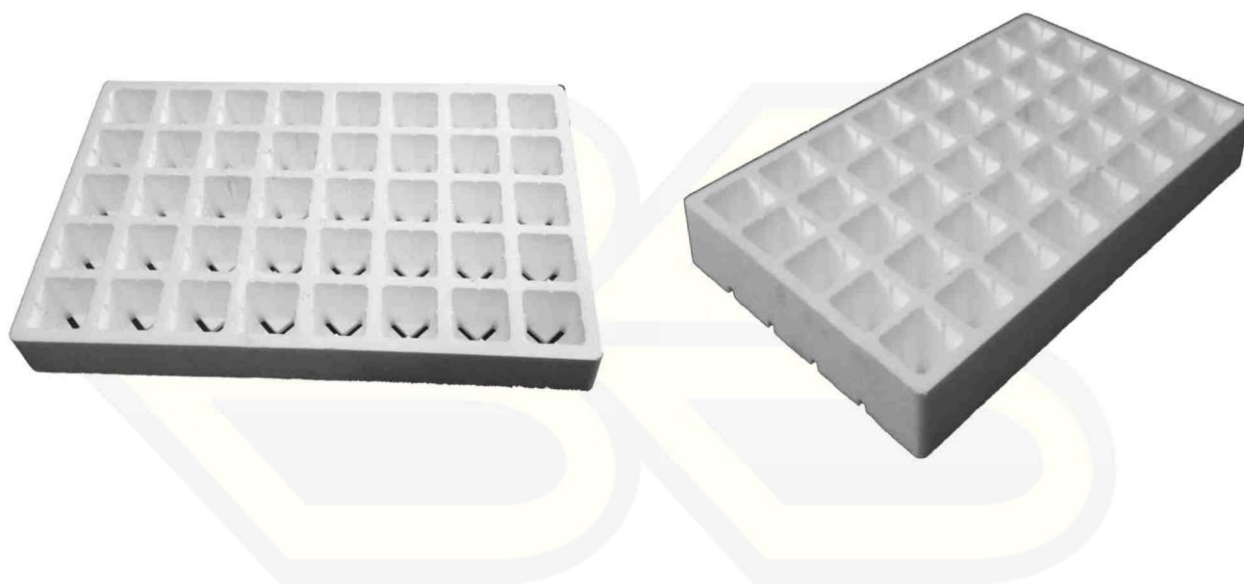

Cod. Fisc. – Part. I.V.A. IT00663850544

www.bazzica.it – info@bazzica.it

Seminiera 40 Fori Quadrati

Seminiera in polistirolo espanso 40 Fori quadrati

Seminiera 40F

Codice:	25417S
Dimensioni esterne (mm):	537x330x65
Diametro foro:	52x52 Utile 59
Pezzi per bancale:	216-324