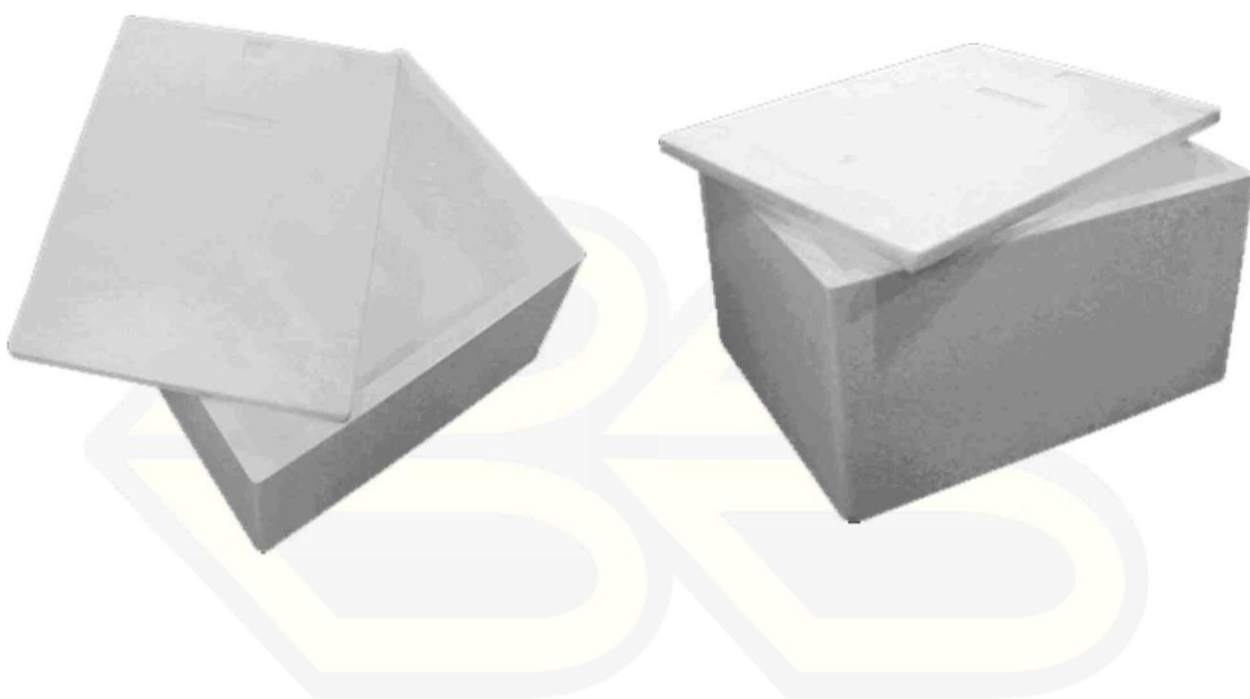

Contenitore K5

Contenitore in polistirolo espanso , generalmente utilizzato per il settore caseario, medicinale e prodotti come tartufi

Contenitore K5

Codice:	04133S
Dimensioni esterne (mm):	505x400x275
Spessore Bordi (mm):	25
Dimensioni interne (mm):	480x350x230
Pezzi per bancale:	42-80
Colori Extra:	Azzurro , Giallo

BAZZICA s.r.l.

Via XXV Aprile 10/12 – 06039 Trevi (PG) Italy

Tel. (+39) 0742.38.17.97 Fax – (+39)0742.38.17.97

Cod. Fisc. – Part. I.V.A. IT00663850544

www.bazzica.it – info@bazzica.it