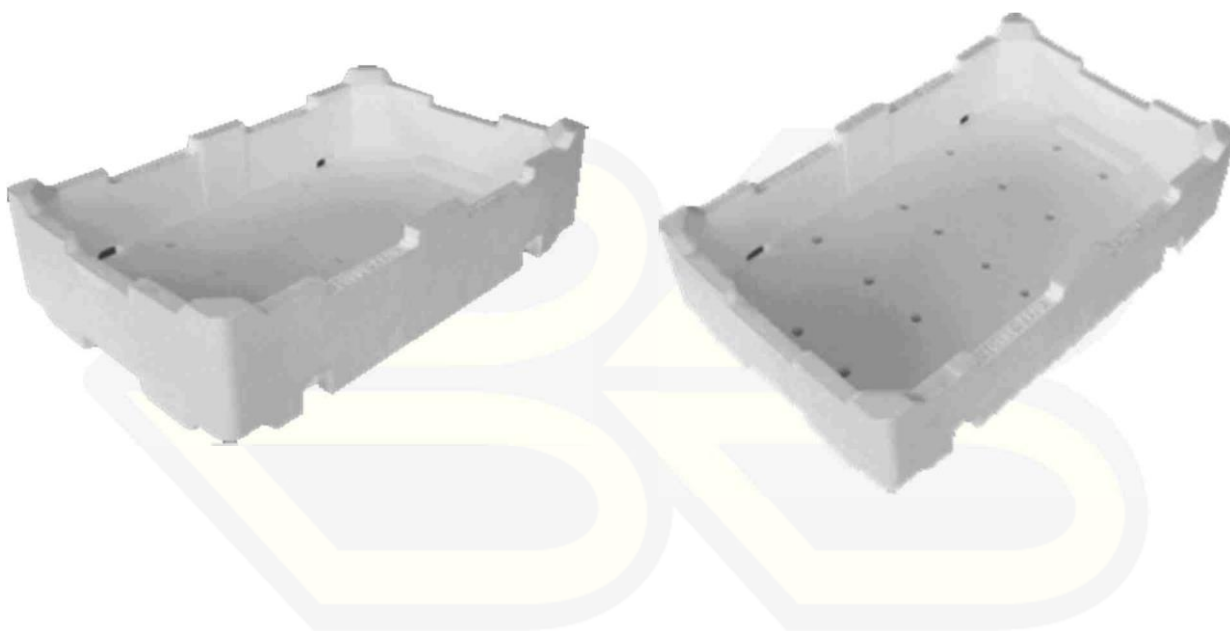

Pag.73

Contenitori Apicoltura

Pag.90

Cassa Trevi Forata con scoli

Cassa in polistirolo espanso , generalmente utilizzata per il settore ittico

Cassa Trevi Forata con scoli

Codice:	02367S
Dimensioni esterne (mm):	495x315x110
Spessore Bordi (mm):	18
Dimensioni interne (mm):	470x290x95
Pezzi per bancale:	160-230
Serigrafia:	su richiesta
Colori Extra :	Azzurro, Giallo.

Cassa in polistirolo espanso , generalmente utilizzata per il settore ittico

Cassa Trevi Forata con scoli

Codice:	32111S
Dimensioni esterne (mm):	495x315x95
Spessore Bordi (mm):	18
Dimensioni interne (mm):	470x290x75
Pezzi per bancale:	160-230
Serigrafia:	su richiesta
Colori Extra :	Azzurro, Giallo.