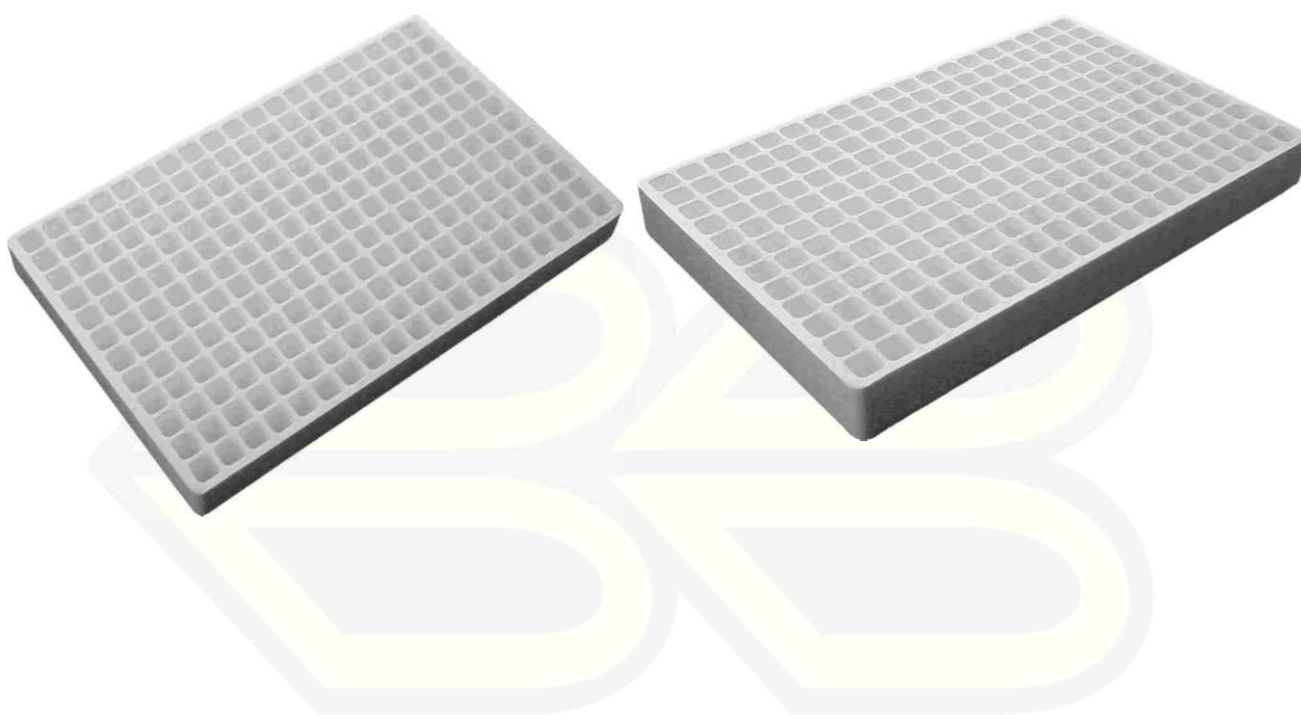

Seminiera in polistirolo espanso 228 Fori quadrati

Seminiera 228 Fori

Codice:	06344S
Dimensioni esterne (mm):	518x331x55
Diamentro foro:	23x23 Utile 50
Pezzi per bancale:	240-320

BAZZICA s.r.l.

Via XXV Aprile 10/12 – 06039 Trevi (PG) Italy
Tel. (+39) 0742.38.17.97 Fax – (+39)0742.38.17.97
Cod. Fisc. – Part. I.V.A. IT00663850544
www.bazzica.it – info@bazzica.it