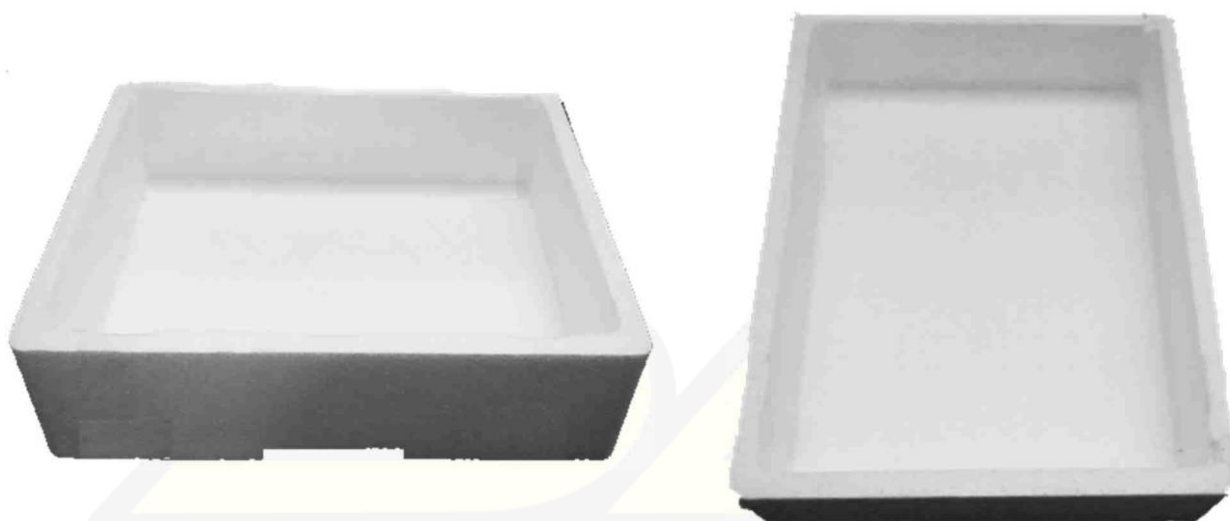

Cassa in polistirolo espanso , generalmente utilizzata per il settore ittico

Cassa Trevi Forata con scoli

Codice:	32111S
Dimensioni esterne (mm):	495x315x95
Spessore Bordi (mm):	18
Dimensioni interne (mm):	470x290x75
Pezzi per bancale:	160-230
Serigrafia:	su richiesta
Colori Extra :	Azzurro, Giallo.

Cassa in polistirolo espanso , generalmente utilizzata per il settore ittico.

Cassa Foligno con scoli

Codice:	20578S
Dimensioni esterne (mm):	495x315x120
Spessore Bordi (mm):	15
Dimensioni interne (mm):	460x280x95
Pezzi per bancale:	160-230
Serigrafia:	su richiesta
Colori extra:	Azzurro, Giallo.

Cassa in polistirolo espanso , generalmente utilizzata per il settore ittico

Assisi con scoli

	13773S	17434S	14352S
Codice:	13773S	17434S	14352S
Dimensioni esterne (mm):	500x300x110	500x300x120	500x300x135
Spessore Bordi (mm):	17	17	17
Dimensioni interne (mm):	465x265x90	465x265x100	465x265x115
Pezzi per bancale:	144-160	136-160	120-160
Serigrafia:	su richiesta	su richiesta	su richiesta
Colori extra :	Azzurro, Giallo.	Azzurro, Giallo.	Azzurro, Giallo.

Cassa in polistirolo espanso , generalmente utilizzata per il settore ittico , caseario.

Disponibile anche con coperchio

Codice coperchio: 17952S

Cassa Norcia senza scoli				
Codice:	24589S	17621S	17622S	17623S
Dimensioni esterne (mm):	395x300x80	395x300x95	395x300x140	395x300x170
Spessore Bordi (mm):	18	18	18	18
Dimensioni interne (mm):	365x265x70	365x265x85	365x265x120	365x265x150
Pezzi per bancale:	360-420	140-364	140-176	140-176
Serigrafia:	su richiesta	su richiesta	su richiesta	su richiesta
Colori extra :	Azzurro, Giallo.	Azzurro, Giallo.	Azzurro, Giallo.	Azzurro, Giallo.