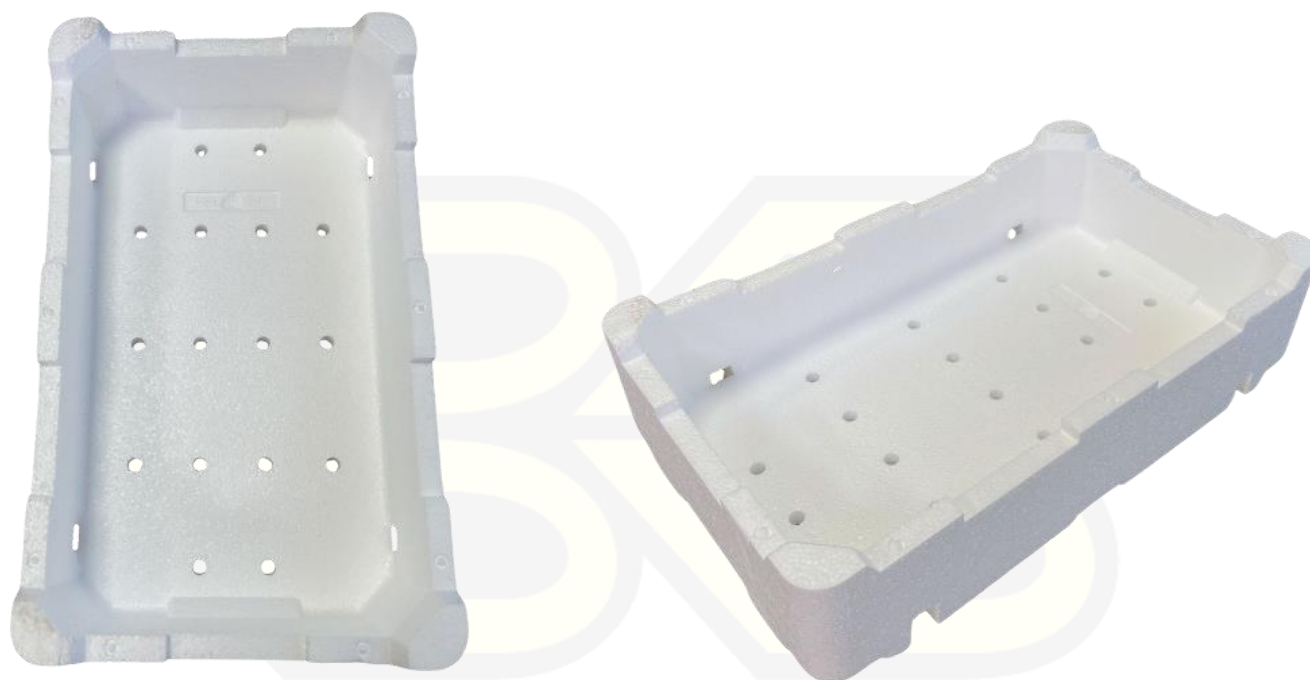

Il Polistirene Espanso Sinterizzato può essere prodotto in densità variabili da 10 a oltre 100 kg/mc, sia da stampi, sia da blocchi, in conformità con le richieste d'utilizzo.

Forme commerciali e applicazione:

Cassa in polistirolo espanso , generalmente utilizzata per il settore ittico.

Cassa Foligno con scoli

Codice:	20578S
Dimensioni esterne (mm):	495x315x120
Spessore Bordi (mm):	15
Dimensioni interne (mm):	460x280x95
Pezzi per bancale:	160-230
Serigrafia:	su richiesta
Colori extra:	Azzurro, Giallo.

Cassa in polistirolo espanso , generalmente utilizzata per il settore ittico

Assisi con scoli

	13773S	17434S	14352S
Codice:	13773S	17434S	14352S
Dimensioni esterne (mm):	500x300x110	500x300x120	500x300x135
Spessore Bordi (mm):	17	17	17
Dimensioni interne (mm):	465x265x90	465x265x100	465x265x115
Pezzi per bancale:	144-160	136-160	120-160
Serigrafia:	su richiesta	su richiesta	su richiesta
Colori extra :	Azzurro, Giallo.	Azzurro, Giallo.	Azzurro, Giallo.

BAZZICA s.r.l.

Via XXV Aprile 10/12 – 06039 Trevi (PG) Italy
Tel. (+39) 0742.38.17.97 Fax – (+39)0742.38.17.97

Cod. Fisc. – Part. I.V.A. IT00663850544

www.bazzica.it – info@bazzica.it

Cassa Nemo

Cassa in polistirolo espanso , generalmente utilizzata per il settore ittico