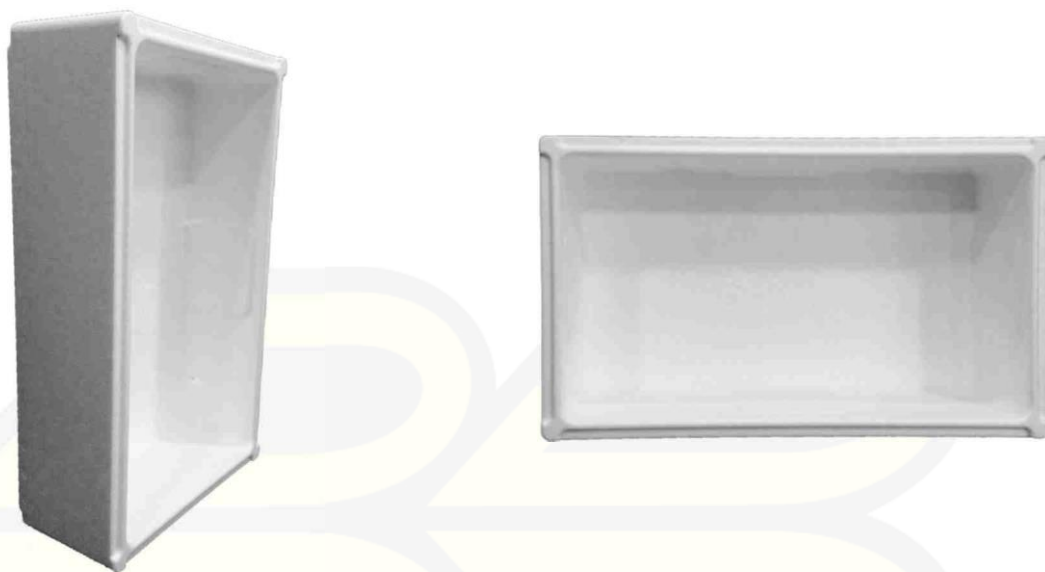

BAZZICA s.r.l.

Via XXV Aprile 10/12 – 06039 Trevi (PG) Italy
 Tel. (+39) 0742.38.17.97 Fax – (+39)0742.38.17.97
 Cod. Fisc. – Part. I.V.A. IT00663850544
www.bazzica.it – info@bazzica.it

Cassa Ariel

Cassa in polistirolo espanso , generalmente utilizzato per il settore ittico