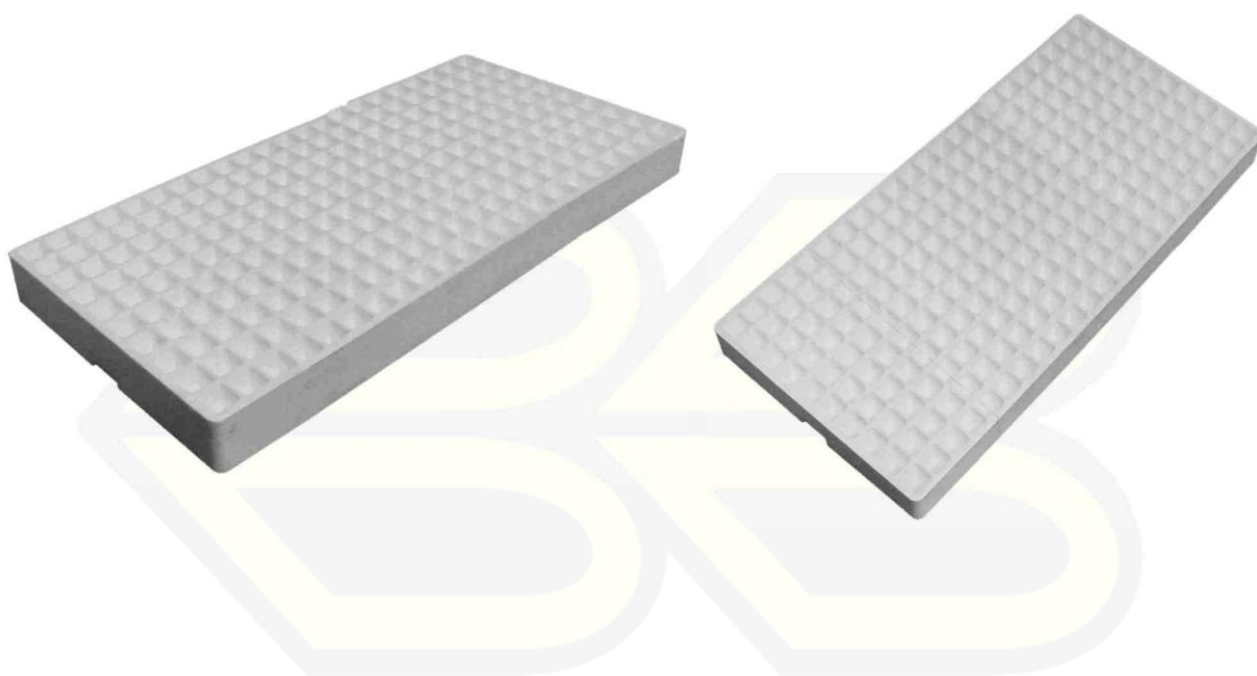

Cod. Fisc. – Part. I.V.A. IT00663850544

www.bazzica.it – info@bazzica.it

Seminiera 220 Fori

Seminiera in polistirolo espanso 220 Fori quadrati

Seminiera 220 Fori

Codice:	10686S
Dimensioni esterne (mm):	578x328x58
Diametro foro:	23x23 Utile 54
Pezzi per bancale:	240-320