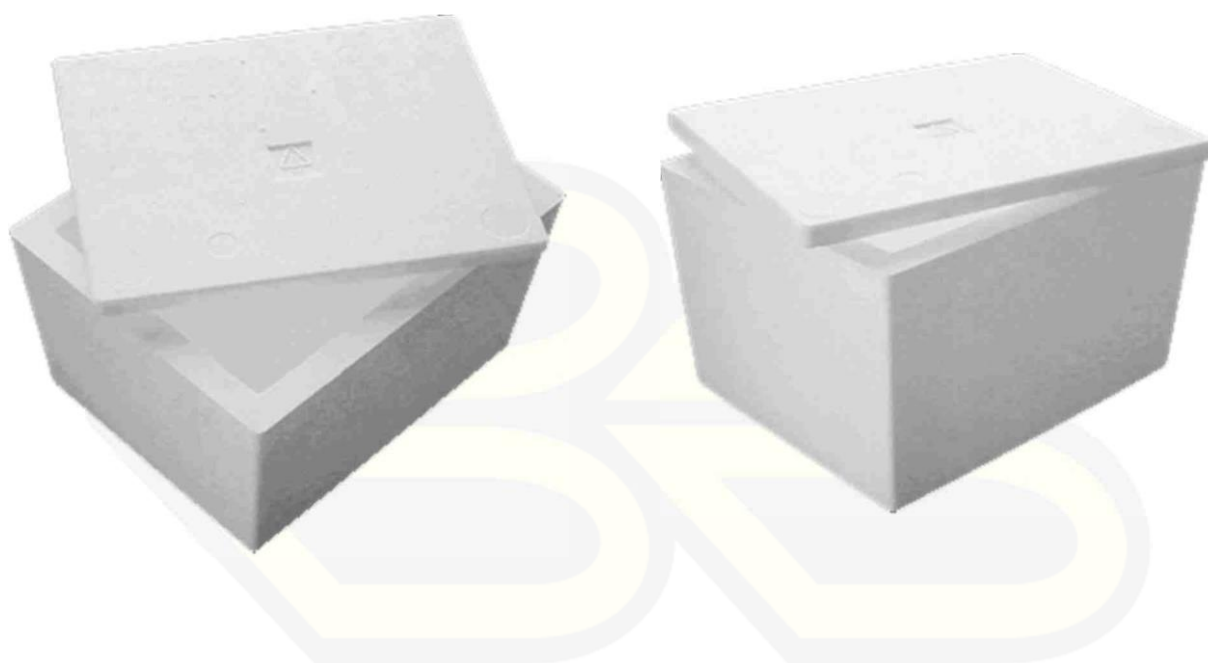

Contenitore K2

Contenitore in polistirolo espanso , generalmente utilizzato per il settore caseario, medicinale e prodotti come tartufi

Contenitore K2

Codice:	04221S
Dimensioni esterne (mm):	325x260x275
Spessore Bordi (mm):	25
Dimensioni interne (mm):	275x210x220
Pezzi per bancale:	112-160
Colori Extra:	Azzurro , Giallo

BAZZICA s.r.l.

Via XXV Aprile 10/12 – 06039 Trevi (PG) Italy
Tel. (+39) 0742.38.17.97 Fax – (+39)0742.38.17.97

Cod. Fisc. – Part. I.V.A. IT00663850544

www.bazzica.it – info@bazzica.it