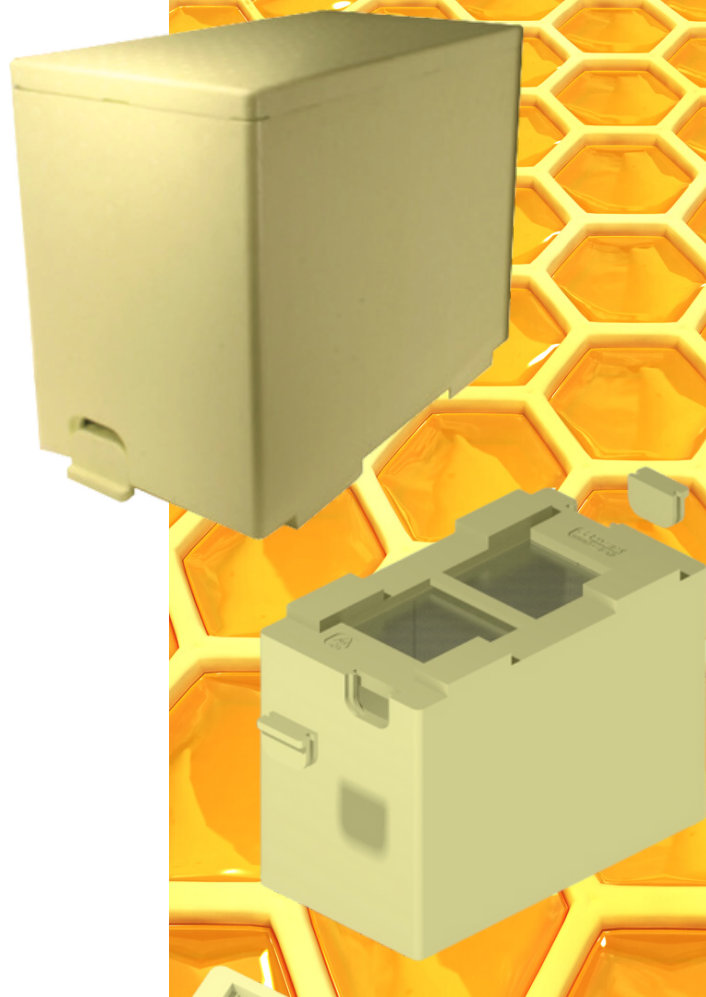

# BAZZICA

Polistirolo & Polipropilene Espanso

## ARNIA STANDARD

### CASSETTINO PORTASCIAMI A 6 FAVI in Polistirolo Espanso ad alta intensità

- ▶ Arnia con rete di aerazione sul fondo dim. 320x160mm
- ▶ Coperchio Standard utilizzabile anche con MELARIO e NUTRITORE
- ▶ N.1 pretaglio per l'inserimento di 1 divisorio lato lungo
- ▶ N.2 porticine con doppia chiusura autobloccante.
- ▶ N.4 piedini distanziati per maggiore stabilità e aerazione
- ▶ Dimensioni ideali per il trattamento anti varroa
- ▶ Presenza di fessure esterne al coperchio per favorire l'inserimento della leva
- ▶ Divisorio NON incluso

### EPS Beehive for 6 frames made in EPS with high

- ▶ Beehive with air net on the bottom side dim. 320x160 mm
- ▶ Standard cover can also be used with HONEYCOMB and FEEDER
- ▶ N.2 entry doors
- ▶ N.4 feet for greater stability and ventilation
- ▶ N.1 precut for 1 partition
- ▶ Ideal bottom size for antivarroa treatment
- ▶ External slots on the cover to facilitate insertion of the lever
- ▶ Partion NOT included