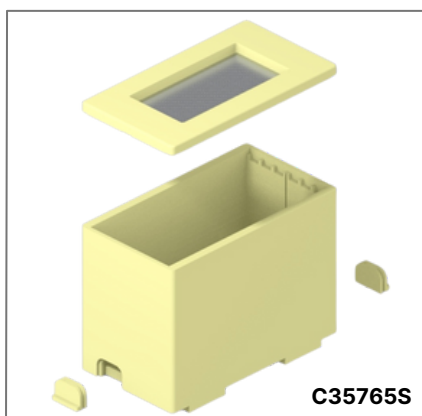

### CASSETTINO PORTASCIAMI A 6 FAVI in Polistirolo Espanso ad alta intensità

- ▶ Arnia con rete di aerazione sul fondo dim. 320x160mm
- ▶ Coperchio Standard utilizzabile anche con MELARIO e NUTRITORE
- ▶ N.1 pretaglio per l'inserimento di 1 divisorio lato lungo
- ▶ N.2 porticine con doppia chiusura autobloccante.
- ▶ N.4 piedini distanziati per maggiore stabilità e aerazione
- ▶ Dimensioni ideali per il trattamento anti varroa
- ▶ Presenza di fessure esterne al coperchio per favorire l'inserimento della leva
- ▶ Divisorio NON incluso

### EPS Beehive for 6 frames made in EPS with high

- ▶ Beehive with air net on the bottom side dim. 320x160 mm
- ▶ Standard cover can also be used with HONEYCOMB and FEEDER
- ▶ N.2 entry doors
- ▶ N.4 feet for greater stability and ventilation
- ▶ N.1 precut for 1 partition
- ▶ Ideal bottom size for antivarroa treatment
- ▶ External slots on the cover to facilitate insertion of the lever
- ▶ Partion NOT included

**Distanziatori ferma telaini sul fondo**

Spacers stop frames on the bottom

**Arnia Standard+Coperchio Standard**  
Beehive Standard+Standard Cover

C31642S

**Arnia Standard+Coperchio Rete**  
Standard Beehive+Air Net Cover

C35765S

C31643S

**Coperchio Standard**  
Standard Cover

C31645S

**Coperchio Rete**  
Air Net Cover

COD	Descrizione	Dim.Est.mm	Dim. Int.mm	PZ Pallet	Colori
C31642S	Arnia Standard+Coperchio Standard	495x275x390	475x235x325	48-60	Bianco,Giallo
C31643S	Coperchio Standard	495x275x30	-	140-160	Bianco,Giallo
C35765S	Arnia Standard+Coperchio Rete	495x275x390	475x235x325	48-60	Bianco,Giallo
C31645S	Coperchio Rete	495x275x30	-	140-160	Bianco,Giallo