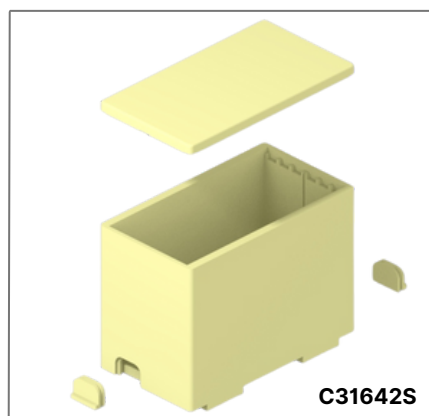

Arnia Standard+Coperchio Standard
Beehive Standard+Standard Cover

C31642S